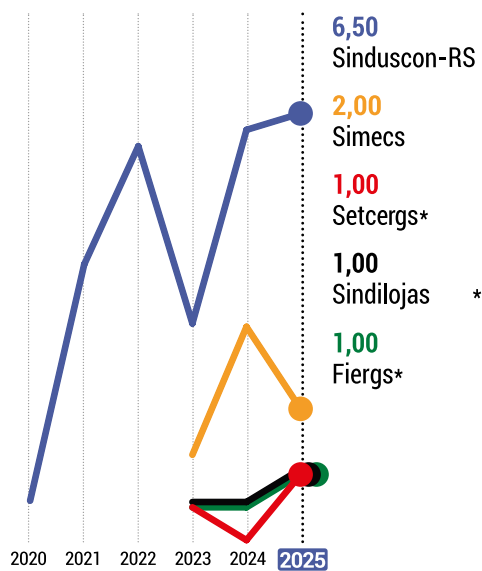

SINDICATO PATRONAL

Sinduscon-RS se mantém líder entre os Sindicatos Patronais

LEMBRADA

O primeiro Sindicato patronal mais lembrado segue sendo o Sinduscon-RS, com seu nome mencionado por 6,50% dos líderes e menção em todas as regiões do RS, destacando-se especialmente em Santa Cruz do Sul.

LEMBRADAS %

PREFERIDA

O Sinduscon-RS seguiu na liderança geral, com 13,29%, sendo preferido em Porto Alegre e nas regiões de Passo Fundo, de Pelotas e de Santa Cruz do Sul. Assim, é novamente a líder por ser a mais lembrada e de maior preferência.

SUCO DE FRUTAS

Del Valle se mantém na liderança isolada no topo da categoria

LEMBRADAS %

* Marcas que entraram entre as cinco principais na Edição 2025.

LEMBRADA

A Del Valle manteve o patamar de lembrança e com 19,25% seguiu liderando a categoria. A marca foi novamente lembrada em todas as regiões e se destacou entre as lideranças de Porto Alegre e das regiões de Passo Fundo, Pelotas, Santa Maria e Uruguaiiana.

PREFERIDAS %

PREFERIDA

A Del Valle cresceu cerca de 3 pontos percentuais e se manteve em primeiro lugar na preferência, pontuando em todas as regiões do Estado e destacando-se como a marca líder da categoria por ser a mais lembrada e preferida.