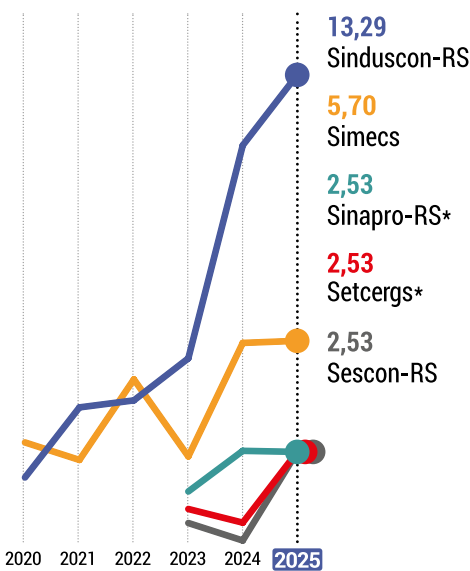

SINDICATO PATRONAL

Sinduscon-RS se mantém líder entre os Sindicatos Patronais

LEMBRADA

O primeiro Sindicato patronal mais lembrado segue sendo o Sinduscon-RS, com seu nome mencionado por 6,50% dos líderes e menção em todas as regiões do RS, destacando-se especialmente em Santa Cruz do Sul.

LEMBRADAS %

PREFERIDA

O Sinduscon-RS seguiu na liderança geral, com 13,29%, sendo preferido em Porto Alegre e nas regiões de Passo Fundo, de Pelotas e de Santa Cruz do Sul. Assim, é novamente a líder por ser a mais lembrada e de maior preferência.

PREFERIDAS %

* Marcas que entraram entre as cinco principais na Edição 2025.
Nota: O terceiro, quarto e quinto lugares da lembrança e preferência foi decidido pelo critério de desempate, considerando a marca com o maior percentual na região de POA/Metropolitana, regiões de maior representatividade da amostra.

SUCO DE FRUTAS

Del Valle se mantém na liderança isolada no topo da categoria

LEMBRADAS %

* Marcas que entraram entre as cinco principais na Edição 2025.

LEMBRADA

A Del Valle manteve o patamar de lembrança e com 19,25% seguiu liderando a categoria. A marca foi novamente lembrada em todas as regiões e se destacou entre as lideranças de Porto Alegre e das regiões de Passo Fundo, Pelotas, Santa Maria e Uruguaiiana.