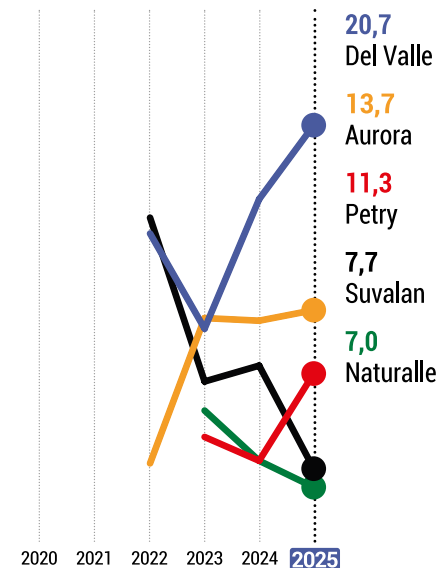

LEMBRADAS %

PREFERIDA

O Sinduscon-RS seguiu na liderança geral, com 13,29%, sendo preferido em Porto Alegre e nas regiões de Passo Fundo, de Pelotas e de Santa Cruz do Sul. Assim, é novamente a líder por ser a mais lembrada e de maior preferência.

PREFERIDAS %

* Marcas que entraram entre as cinco principais na Edição 2025.
Nota: O terceiro, quarto e quinto lugares da lembrança e preferência foi decidido pelo critério de desempate, considerando a marca com o maior percentual na região de POA/Metropolitana, regiões de maior representatividade da amostra.

SUCO DE FRUTAS

Del Valle se mantém na liderança isolada no topo da categoria

LEMBRADAS %

* Marcas que entraram entre as cinco principais na Edição 2025.

LEMBRADA

A Del Valle manteve o patamar de lembrança e com 19,25% seguiu liderando a categoria. A marca foi novamente lembrada em todas as regiões e se destacou entre as lideranças de Porto Alegre e das regiões de Passo Fundo, Pelotas, Santa Maria e Uruguaiiana.

PREFERIDAS %

PREFERIDA

A Del Valle cresceu cerca de 3 pontos percentuais e se manteve em primeiro lugar na preferência, pontuando em todas as regiões do Estado e destacando-se como a marca líder da categoria por ser a mais lembrada e preferida.