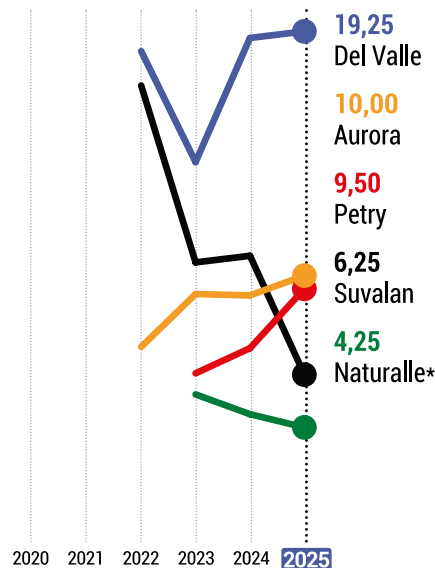

SINDICATO PATRONAL

Sinduscon-RS se mantém líder entre os Sindicatos Patronais

LEMBRADA

O primeiro Sindicato patronal mais lembrado segue sendo o Sinduscon-RS, com seu nome mencionado por 6,50% dos líderes e menção em todas as regiões do RS, destacando-se especialmente em Santa Cruz do Sul.

LEMBRADAS %

PREFERIDA

O Sinduscon-RS seguiu na liderança geral, com 13,29%, sendo preferido em Porto Alegre e nas regiões de Passo Fundo, de Pelotas e de Santa Cruz do Sul. Assim, é novamente a líder por ser a mais lembrada e de maior preferência.

PREFERIDAS %

* Marcas que entraram entre as cinco principais na Edição 2025.
Nota: O terceiro, quarto e quinto lugares da lembrança e preferência foi decidido pelo critério de desempate, considerando a marca com o maior percentual na região de POA/Metropolitana, regiões de maior representatividade da amostra.

SUCO DE FRUTAS

Del Valle se mantém na liderança isolada no topo da categoria

LEMBRADAS %

* Marcas que entraram entre as cinco principais na Edição 2025.

LEMBRADA

A Del Valle manteve o patamar de lembrança e com 19,25% seguiu liderando a categoria. A marca foi novamente lembrada em todas as regiões e se destacou entre as lideranças de Porto Alegre e das regiões de Passo Fundo, Pelotas, Santa Maria e Uruguaiiana.