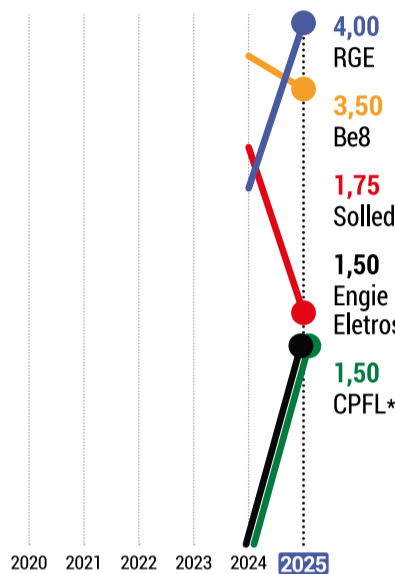

Transformamos **GRANDES** projetos em grandes **RESULTADOS**

+4000 clientes sob o mesmo PROPÓSITO

5662 Painéis + de 3 MW de Potência

Pelo segundo ano consecutivo, a marca de energia solar mais lembrada e preferida pelos gaúchos.

(51) 9 9594-7838

@solledenergia

ENERGIA RENOVÁVEL

Be8 mantém preferência em empresa de energia renovável e a RGE passa a ser a mais lembrada

LEMBRADA

Entre as empresas citadas, a RGE superou a Be8 e conquistou o maior percentual de lembrança. A marca foi citada em 7 regiões do Estado, liderando em Caxias e Santa Maria.

PREFERIDA

A Be8 e a RGE são as marcas com maior preferência, com 11,5% no geral. No critério de desempate, a Be8 fica em 1º lugar por ter maior percentual de preferência em Porto Alegre.

LEMBRADAS %

PREFERIDAS %

* Marcas que entraram entre as cinco principais na Edição 2025. Nota: O quarto e o quinto lugar na lembrança e o primeiro e segundo lugar na preferência foram decididos pelo critério de desempate, considerando a marca com o maior percentual na região de POA/Metropolitana, regiões de maior representatividade da amostra, percentual na região de POA/Metropolitana, regiões de maior representatividade da amostra.