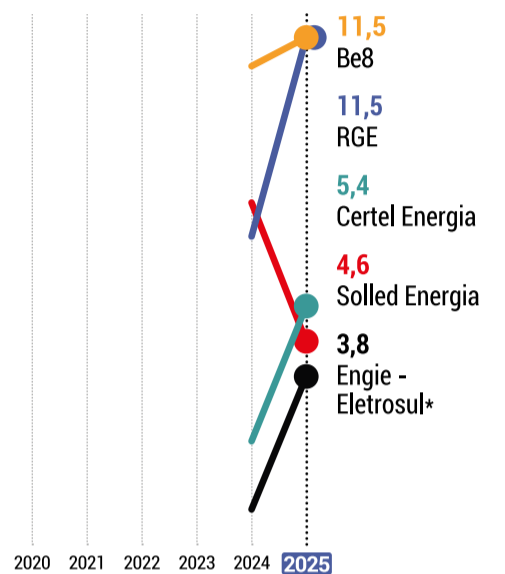

Transformamos **GRANDES** projetos em grandes **RESULTADOS**

+4000 clientes sob o mesmo PROPÓSITO

5662 Painéis + de 3 MW de Potência

Pelo segundo ano consecutivo, a marca de energia solar mais lembrada e preferida pelos gaúchos.

(51) 9 9594-7838

@solledenergia

ENERGIA RENOVÁVEL

Be8 mantém preferência em empresa de energia renovável e a RGE passa a ser a mais lembrada

LEMBRADA

Entre as empresas citadas, a RGE superou a Be8 e conquistou o maior percentual de lembrança. A marca foi citada em 7 regiões do Estado, liderando em Caxias e Santa Maria.

PREFERIDA

A Be8 e a RGE são as marcas com maior preferência, com 11,5% no geral. No critério de desempate, a Be8 fica em 1º lugar por ter maior percentual de preferência em Porto Alegre.

LEMBRADAS %

PREFERIDAS %

* Marcas que entraram entre as cinco principais na Edição 2025. Nota: O quarto e o quinto lugar na lembrança e o primeiro e segundo lugar na preferência foram decididos pelo critério de desempate, considerando a marca com o maior percentual na região de POA/Metropolitana, regiões de maior representatividade da amostra, percentual na região de POA/Metropolitana, regiões de maior representatividade da amostra.