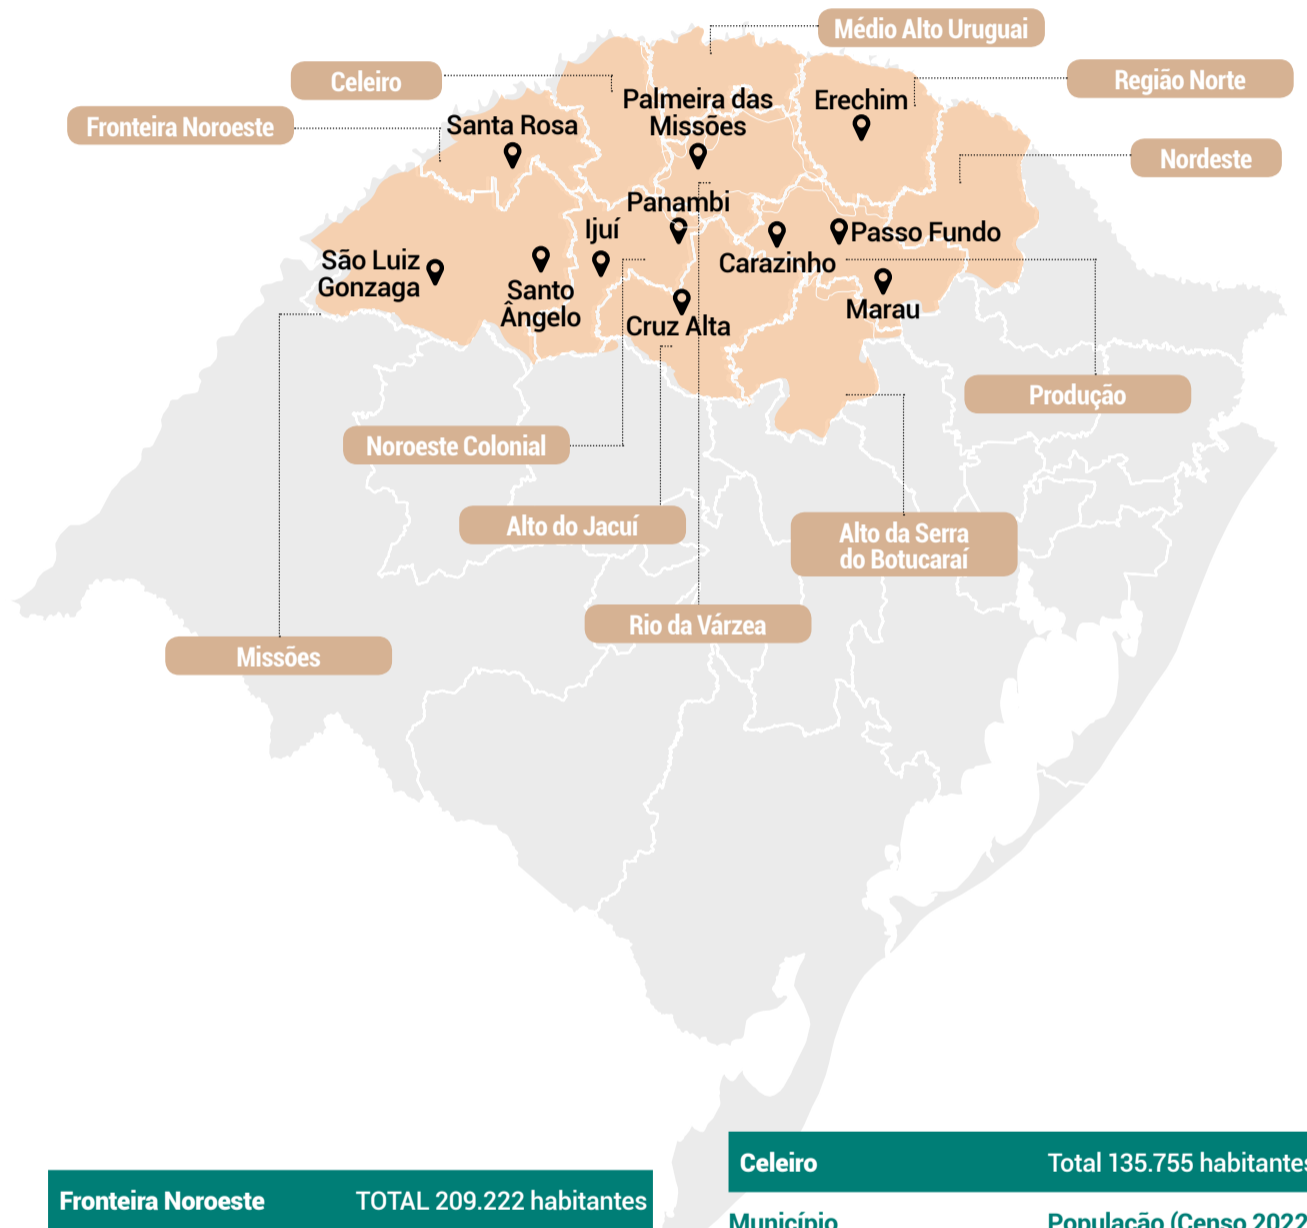

População das 11 microrregiões da parte Norte do RS

As 10 maiores populações

Município	População (Censo 2022)
1º Passo Fundo	206.224
2º Erechim	105.705
3º Ijuí	84.726
4º Santa Rosa	76.963
5º Santo Ângelo	76.917
6º Carazinho	61.804
7º Cruz Alta	58.913
8º Marau	45.126
9º Panambi	45.515
10º São Luiz Gonzaga	34.752

Panorama geral e dados das regiões em população:

■ Embora grande parte dos municípios tenha registrado perda de população nos últimos anos, na soma, as regiões Norte, Noroeste Colonial, Fronteira Noroeste, Missões, Celeiro, Médio Alto Uruguai, Nordeste, Produção, Alto da Serra do Botucaraí, Rio da Várzea e Alto Jacuí aumentaram a sua população. Segundo o Censo de 2022 divulgado pelo IBGE, a população total era de

2.017.942 habitantes. Entre as cidades mais populosas, a tendência é de crescimento populacional, especialmente em Passo Fundo, Erechim, Ijuí e Santa Rosa. Das 11 microrregiões, a que tem maior população é a da Produção, com 369.774 habitantes, sendo que mais da metade está em Passo Fundo, único dos 221 municípios aqui retratados com população superior a 200 mil.

Fronteira Noroeste TOTAL 209.222 habitantes

Município	População (Censo 2022)
Santa Rosa	76.963
Três de Maio	24.916
Horizontalina	18.851
Santo Cristo	15.320
Tuparendi	8.363
Boa Vista do Buricá	6.966
Independência	6.427
Cândido Godói	6.294
Alecrim	6.123
Campina das Missões	5.882
Tucunduva	5.542
Dr Maurício Cardoso	4.470
Porto Lucena	4.360
Alegria	3.651
Novo Machado	3.198
Nova Candelária	3.061
Senador Salgado Filho	2.673
São José do Inhacorá	2.460
Porto Mauá	2.142
Porto Vera Cruz	1.560