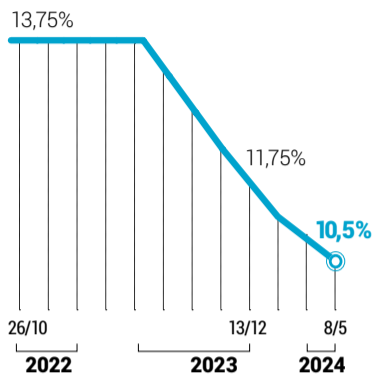

Evolução da Selic

Fonte: Banco Central

Número de mortes por enchentes chega a 100

Tragédia climática no Rio Grande do Sul tem 130 desaparecidos e mais de 163 mil desalojados p. 17 a 21

MERCADO

BC desacelera redução da Selic e corta em 0,25 ponto a taxa básica de juros

O Comitê de Política Monetária (Copom) do Banco Central decidiu ontem mudar o ritmo de corte da taxa básica de juros (Selic). Depois de promover seis reduções consecutivas de 0,50 ponto percentual, a diretoria do BC anunciou uma queda de 0,25 ponto percentual na taxa, que passou de 10,75% para 10,50% ao ano. A decisão veio em linha com a expectativa de vários economistas, mas a visão do BC não era unanimidade no mercado. A maior cautela do Copom também vem a contragosto do governo, que defende uma queda mais rápida dos juros no País. p. 16

Indicadores

08 de maio de 2024

+0,21%

B3

Volume: R\$ 21,227 bi
Focando no Copom, a Bolsa conseguiu sinal positivo do meio para o fim da sessão, renovando máximas do dia, com contribuição de Petrobras e fechamento aos 129 mil pontos.