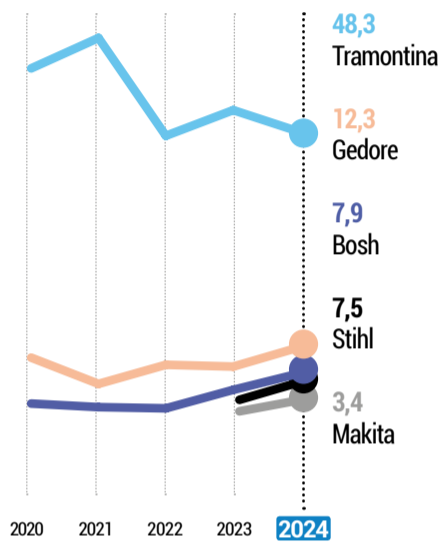

FERRAMENTA MANUAL

Tramontina segue na dianteira com folga

LEMBRADA

Foram mencionadas 22 marcas na categoria, quantidade semelhante à edição de 2023. A Tramontina destacou-se como a mais lembrada em todas as regiões, conquistando a lembrança de mais da metade dos líderes entrevistados em Santa Cruz do Sul e Caxias do Sul. A marca alemã Gedore alcançou 1/5 da lembrança em Porto Alegre.

PREFERIDA

Na preferência, foram citadas 18 marcas na categoria, número similar em comparação com a edição anterior. A Tramontina foi a marca preferida em todas as regiões do Rio Grande do Sul e tem a dominância de marca da categoria. Na região de Caxias do Sul, 2/3 das lideranças têm preferência pela marca.

LEMBRADAS %

PREFERIDAS %

FERRAMENTA MOTORIZADA

LEMBRADAS %

PREFERIDAS %

Stihl abre mais vantagem como líder isolada

LEMBRADA

A Stihl destaca-se como a marca mais lembrada, apresentando uma notável dominância na categoria. Mais da metade dos entrevistados recordaram a marca, enquanto 1/4 corresponde à soma das demais marcas e 1/5 dos líderes não lembram ou desconhecem qualquer marca. Isso evidencia a forte presença e o reconhecimento da Stihl entre os entrevistados.