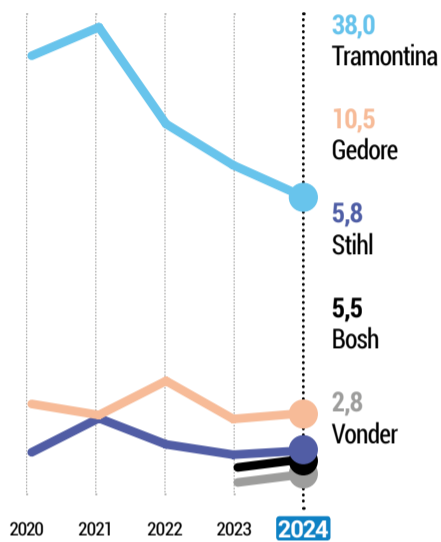

FERRAMENTA MANUAL

Tramontina segue na dianteira com folga

LEMBRADA

Foram mencionadas 22 marcas na categoria, quantidade semelhante à edição de 2023. A Tramontina destacou-se como a mais lembrada em todas as regiões, conquistando a lembrança de mais da metade dos líderes entrevistados em Santa Cruz do Sul e Caxias do Sul. A marca alemã Gedore alcançou 1/5 da lembrança em Porto Alegre.

PREFERIDA

Na preferência, foram citadas 18 marcas na categoria, número similar em comparação com a edição anterior. A Tramontina foi a marca preferida em todas as regiões do Rio Grande do Sul e tem a dominância de marca da categoria. Na região de Caxias do Sul, 2/3 das lideranças têm preferência pela marca.

LEMBRADAS %

PREFERIDAS %

FERRAMENTA MOTORIZADA

LEMBRADAS %

PREFERIDAS %

Stihl abre mais vantagem como líder isolada

LEMBRADA

A Stihl destaca-se como a marca mais lembrada, apresentando uma notável dominância na categoria. Mais da metade dos entrevistados recordaram a marca, enquanto 1/4 corresponde à soma das demais marcas e 1/5 dos líderes não lembram ou desconhecem qualquer marca. Isso evidencia a forte presença e o reconhecimento da Stihl entre os entrevistados.