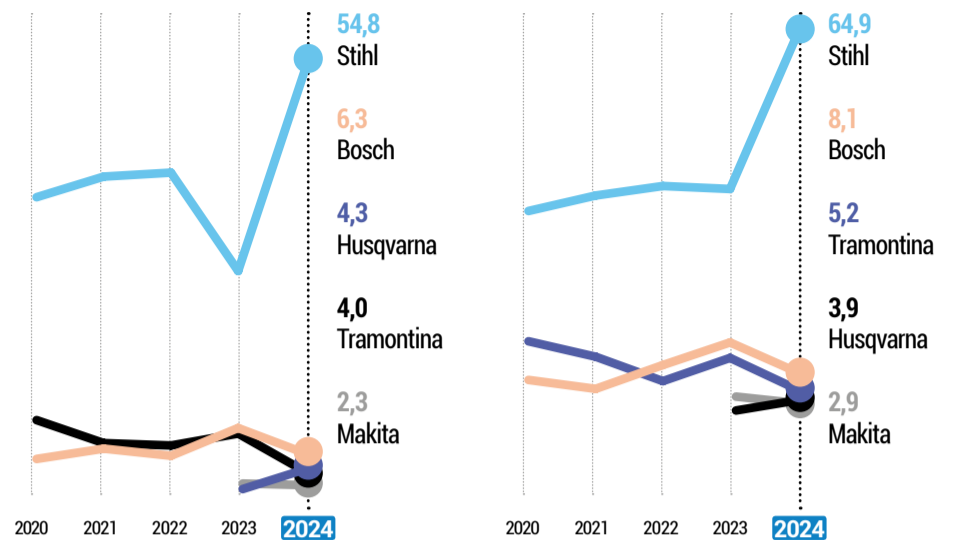

FERRAMENTA MANUAL

Tramontina segue na dianteira com folga

LEMBRADA

Foram mencionadas 22 marcas na categoria, quantidade semelhante à edição de 2023. A Tramontina destacou-se como a mais lembrada em todas as regiões, conquistando a lembrança de mais da metade dos líderes entrevistados em Santa Cruz do Sul e Caxias do Sul. A marca alemã Gedore alcançou 1/5 da lembrança em Porto Alegre.

PREFERIDA

Na preferência, foram citadas 18 marcas na categoria, número similar em comparação com a edição anterior. A Tramontina foi a marca preferida em todas as regiões do Rio Grande do Sul e tem a dominância de marca da categoria. Na região de Caxias do Sul, 2/3 das lideranças têm preferência pela marca.

LEMBRADAS %

PREFERIDAS %

FERRAMENTA MOTORIZADA

LEMBRADAS %

PREFERIDAS %

Stihl abre mais vantagem como líder isolada

LEMBRADA

A Stihl destaca-se como a marca mais lembrada, apresentando uma notável dominância na categoria. Mais da metade dos entrevistados recordaram a marca, enquanto 1/4 corresponde à soma das demais marcas e 1/5 dos líderes não lembram ou desconhecem qualquer marca. Isso evidencia a forte presença e o reconhecimento da Stihl entre os entrevistados.