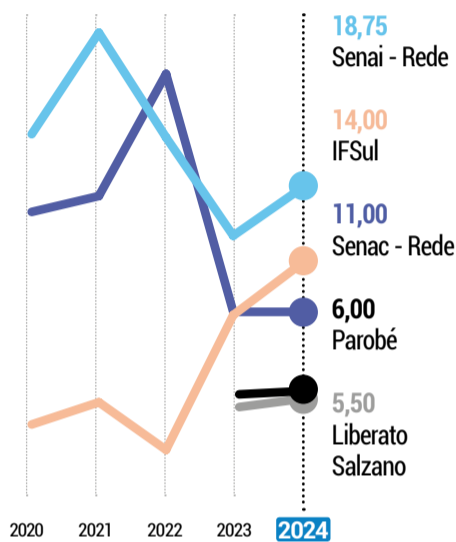

ENSINO TÉCNICO

Senai mantém-se como marca líder em educação profissional

LEMBRADA

À semelhança da edição anterior, o Senai continua a desempenhar um papel proeminente como a marca mais lembrada entre as lideranças gaúchas na categoria de instituições de ensino técnico. A sua presença estende-se por oito das nove regiões do Estado. Destaca-se, especialmente, seu reconhecimento nas regiões de Caxias do Sul.

PREFERIDA

Senai emerge como a preferência em oito regiões do Estado, consolidando ainda mais sua posição de destaque na escolha das lideranças. A instituição é líder de preferência regional em Porto Alegre, na Região Metropolitana, e nas regiões de Caxias do Sul e Santa Cruz do Sul. Na segunda posição destaca-se o IFSul, superando o Senac.

LEMBRADAS %

PREFERIDAS %

ENTIDADE EMPRESARIAL

LEMBRADAS %

PREFERIDAS %

Fiergs segue líder na lembrança e na preferência dos gaúchos

LEMBRADA

A Fiergs foi mencionada em todas as regiões, detendo um pouco mais de 1/5 da lembrança. No entanto, não alcança a dominância de marca devido ao elevado índice de pulverização. Foi a marca mais recordada pelos líderes. Em contraste com a pesquisa anterior – na qual a marca liderou em oito regiões –, na atual se destaca em quatro.

PREFERIDA

A Fiergs tem 1/5 da preferência e pontuou em todas as nove regiões do Estado, destacando-se em Porto Alegre (36,2%). A marca segue consolidando sua posição como líder, destacando-se como a mais lembrada e preferida entre as lideranças do Estado. Esse reconhecimento reafirma a confiança em sua excelência.