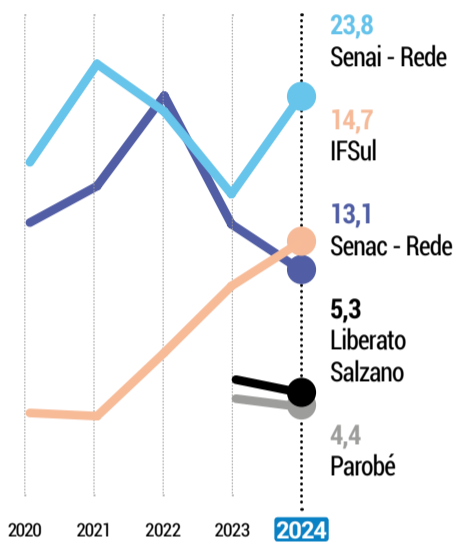

ENSINO TÉCNICO

Senai mantém-se como marca líder em educação profissional

LEMBRADA

À semelhança da edição anterior, o Senai continua a desempenhar um papel proeminente como a marca mais lembrada entre as lideranças gaúchas na categoria de instituições de ensino técnico. A sua presença estende-se por oito das nove regiões do Estado. Destaca-se, especialmente, seu reconhecimento nas regiões de Caxias do Sul.

PREFERIDA

Senai emerge como a preferência em oito regiões do Estado, consolidando ainda mais sua posição de destaque na escolha das lideranças. A instituição é líder de preferência regional em Porto Alegre, na Região Metropolitana, e nas regiões de Caxias do Sul e Santa Cruz do Sul. Na segunda posição destaca-se o IFSul, superando o Senac.

LEMBRADAS %

PREFERIDAS %

ENTIDADE EMPRESARIAL

LEMBRADAS %

PREFERIDAS %

Fiergs segue líder na lembrança e na preferência dos gaúchos

LEMBRADA

A Fiergs foi mencionada em todas as regiões, detendo um pouco mais de 1/5 da lembrança. No entanto, não alcança a dominância de marca devido ao elevado índice de pulverização. Foi a marca mais recordada pelos líderes. Em contraste com a pesquisa anterior – na qual a marca liderou em oito regiões –, na atual se destaca em quatro.

PREFERIDA

A Fiergs tem 1/5 da preferência e pontuou em todas as nove regiões do Estado, destacando-se em Porto Alegre (36,2%). A marca segue consolidando sua posição como líder, destacando-se como a mais lembrada e preferida entre as lideranças do Estado. Esse reconhecimento reafirma a confiança em sua excelência.