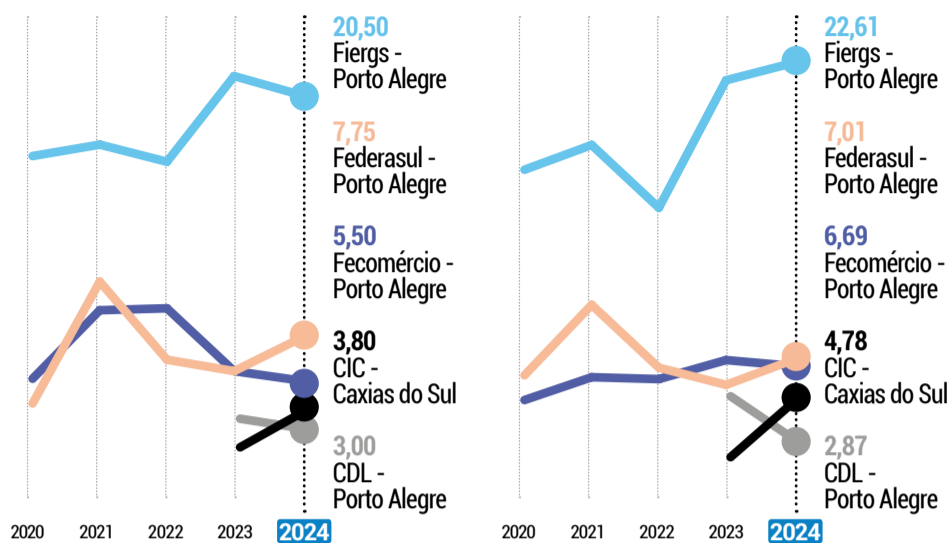

ENSINO TÉCNICO

Senai mantém-se como marca líder em educação profissional

LEMBRADA

À semelhança da edição anterior, o Senai continua a desempenhar um papel proeminente como a marca mais lembrada entre as lideranças gaúchas na categoria de instituições de ensino técnico. A sua presença estende-se por oito das nove regiões do Estado. Destaca-se, especialmente, seu reconhecimento nas regiões de Caxias do Sul.

PREFERIDA

Senai emerge como a preferência em oito regiões do Estado, consolidando ainda mais sua posição de destaque na escolha das lideranças. A instituição é líder de preferência regional em Porto Alegre, na Região Metropolitana, e nas regiões de Caxias do Sul e Santa Cruz do Sul. Na segunda posição destaca-se o IFSul, superando o Senac.

LEMBRADAS %

PREFERIDAS %

ENTIDADE EMPRESARIAL

LEMBRADAS %

PREFERIDAS %

Fiergs segue líder na lembrança e na preferência dos gaúchos

LEMBRADA

A Fiergs foi mencionada em todas as regiões, detendo um pouco mais de 1/5 da lembrança. No entanto, não alcança a dominância de marca devido ao elevado índice de pulverização. Foi a marca mais recordada pelos líderes. Em contraste com a pesquisa anterior – na qual a marca liderou em oito regiões –, na atual se destaca em quatro.

PREFERIDA

A Fiergs tem 1/5 da preferência e pontuou em todas as nove regiões do Estado, destacando-se em Porto Alegre (36,2%). A marca segue consolidando sua posição como líder, destacando-se como a mais lembrada e preferida entre as lideranças do Estado. Esse reconhecimento reafirma a confiança em sua excelência.