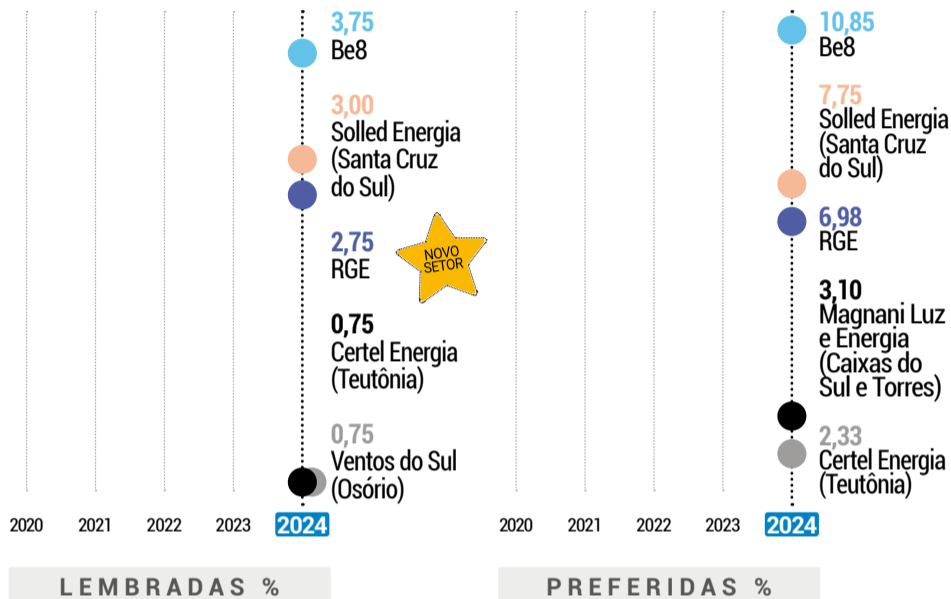

ENERGIA RENOVÁVEL

Estreia da categoria Energia Renovável tem a Be8 na liderança da lembrança e da preferência

LEMBRADA

Segunda categoria com maior grau de desconhecimento de marca, 66,8% não souberam citar uma empresa de energia renovável. Entre as citadas, a Be8 conquistou o maior percentual de lembrança e foi citada em cinco regiões do Estado.

PREFERIDA

A Be8 é a marca com maior preferência, com 10,85%, destacando-se na região de Passo Fundo, em que detém 40% da preferência. A marca é líder da categoria, por ser a mais lembrada e a de maior preferência pelos líderes do Rio Grande do Sul.

Nota: * O quarto e quinto lugares da lembrança e o quinto lugar da preferência foram decididos pelo critério de desempate, considerando a marca com o maior percentual na região de POA/Metropolitana, regiões de maior representatividade da amostra.