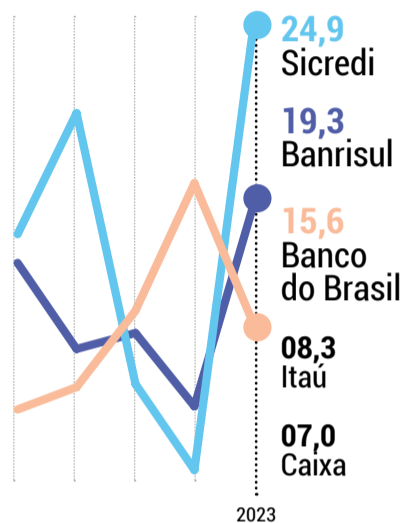

Banco

LEMBRADA

Foram citadas 18 marcas na categoria, número de marcas citadas ficou abaixo da média de pulverização do segmento. Sicredi foi a marca mais lembrada em cinco regiões do RS. O Banco do Brasil divide com o Sicredi o posto de mais lembrado da categoria, com 0,5% de diferença. Os líderes de três regiões do RS colocam o BB em primeiro lugar. Em Porto Alegre, o Banrisul é o mais lembrado. Sicredi foi a marca de banco mais lem-

brada pelos líderes do RS, especialmente na região de Ijuí, com 41,4%. Na região de Santa Cruz do Sul, com 36,7%.

PREFERIDA

Na preferência, foram citadas 19 marcas, número abaixo da média de pulverização do segmento. Sicredi foi a marca preferida em 6 regiões do RS, se destacando pela força de sua marca no interior do Estado. O Sicredi tem os mais altos percentuais de liderança regional.

LEMBRADAS %

PREFERIDAS %

LEMBRADAS %

PREFERIDAS %

Biotecnologia Agrícola

LEMBRADA

Foram citadas 50 marcas na categoria, sendo o maior número de marcas citadas e ficando acima da média geral do segmento. Sete de cada 10 líderes desconhecem uma marca de Biotecnologia Agrícola. A Bayer foi a mais lembrada em 3 regiões, enquanto a BSBios foi a marca com maior percentual dentre as líderes regionais, destacando-se nas regiões de Caxias do Sul e Passo Fundo.