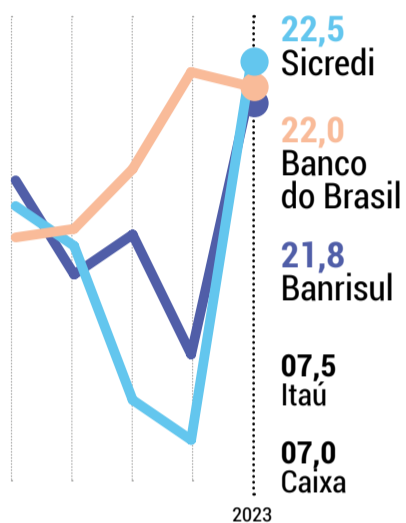

Banco

LEMBRADA

Foram citadas 18 marcas na categoria, número de marcas citadas ficou abaixo da média de pulverização do segmento. Sicredi foi a marca mais lembrada em cinco regiões do RS. O Banco do Brasil divide com o Sicredi o posto de mais lembrado da categoria, com 0,5% de diferença. Os líderes de três regiões do RS colocam o BB em primeiro lugar. Em Porto Alegre, o Banrisul é o mais lembrado. Sicredi foi a marca de banco mais lem-

brada pelos líderes do RS, especialmente na região de Ijuí, com 41,4%. Na região de Santa Cruz do Sul, com 36,7%.

PREFERIDA

Na preferência, foram citadas 19 marcas, número abaixo da média de pulverização do segmento. Sicredi foi a marca preferida em 6 regiões do RS, se destacando pela força de sua marca no interior do Estado. O Sicredi tem os mais altos percentuais de liderança regional.

LEMBRADAS %

PREFERIDAS %

LEMBRADAS %

PREFERIDAS %

Biotecnologia Agrícola

LEMBRADA

Foram citadas 50 marcas na categoria, sendo o maior número de marcas citadas e ficando acima da média geral do segmento. Sete de cada 10 líderes desconhecem uma marca de Biotecnologia Agrícola. A Bayer foi a mais lembrada em 3 regiões, enquanto a BSBios foi a marca com maior percentual dentre as líderes regionais, destacando-se nas regiões de Caxias do Sul e Passo Fundo.