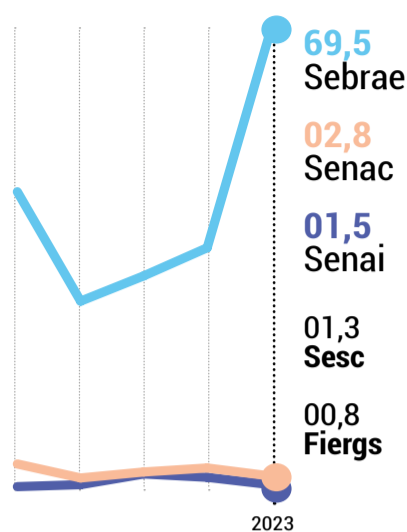

Na preferência, a Qboa foi a preferida em nove regiões do RS. Destas, ela lidera em oito. Na região de Pelotas, a liderança é da Clorofina.

A marca Qboa possui a dominância de marca da sua categoria, visto que pontua quase 2/3 da preferência por água sanitária. A Qboa é a marca líder.

LEMBRADAS %

PREFERIDAS %

LEMBRADAS %

PREFERIDAS %

Apoio ao Empreendedor

LEMBRADA

Foram citadas 34 marcas na categoria, ficando abaixo da média geral da pulverização. Uma das categorias com menor número de citações. O Sebrae foi lembrado em todas as regiões do RS. Possui mais de 2/3 de lembrança, fazendo com que atinja a dominância de marca da categoria em quase todas as regiões. Na região de Uruguaiana cresce o desconhecimento da marca.