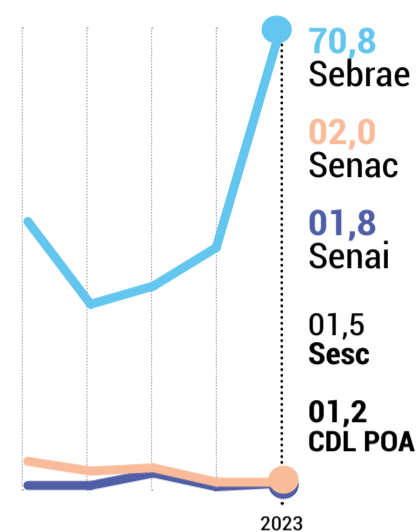

Na preferência, a Qboa foi a preferida em nove regiões do RS. Destas, ela lidera em oito. Na região de Pelotas, a liderança é da Clorofina.

A marca Qboa possui a dominância de marca da sua categoria, visto que pontua quase 2/3 da preferência por água sanitária. A Qboa é a marca líder.

LEMBRADAS %

PREFERIDAS %

LEMBRADAS %

PREFERIDAS %

Apoio ao Empreendedor

LEMBRADA

Foram citadas 34 marcas na categoria, ficando abaixo da média geral da pulverização. Uma das categorias com menor número de citações. O Sebrae foi lembrado em todas as regiões do RS. Possui mais de 2/3 de lembrança, fazendo com que atinja a dominância de marca da categoria em quase todas as regiões. Na região de Uruguaiana cresce o desconhecimento da marca.