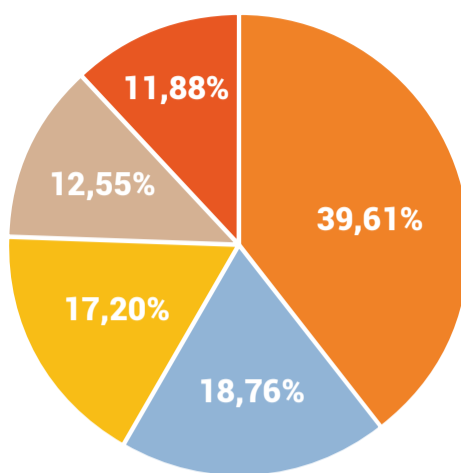

Participação de regiões no PIB do RS (em %)

Dado mais recente que permite fazer recorte regionalizado é de 2023 e foi divulgado pelo IBGE no ano passado; entre 2020 e 2023, as macrorregiões mantiveram a mesma posição, à exceção de 2020, quando Sul e Centro inverteram posições.

FONTE DADOS DO PIB DOS MUNICÍPIOS: IBGE

Divisão do PIB gaúcho por regiões (dado de 2023)

- 1ª Metropolitana
- 2ª Norte
- 3ª Serra
- 4ª Sul
- 5ª Centro

Ranking mostra consolidação do PIB gaúcho nos anos 2020

Ao longo dos anos 2020, o clima ditou a composição do Produto Interno Bruto (PIB) do Rio Grande do Sul. Em 2021, o único ano verdadeiramente positivo ao agronegócio, sem estiagens ou chuvas excessivas, a Macrorregião Norte ganhou uma fatia maior de participação na economia do Estado, enquanto a Macrorregião Metropolitana, que ocupa o maior percentual historicamente, reduziu seu peso.