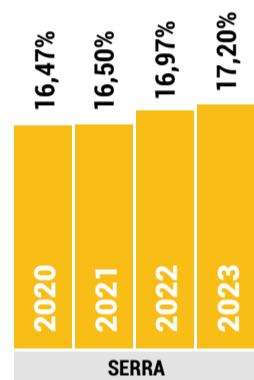

Participação de regiões no PIB do RS (em %)

Dado mais recente que permite fazer recorte regionalizado é de 2023 e foi divulgado pelo IBGE no ano passado; entre 2020 e 2023, as macrorregiões mantiveram a mesma posição, à exceção de 2020, quando Sul e Centro inverteram posições.

FONTE DADOS DO PIB DOS MUNICÍPIOS: IBGE

Divisão do PIB gaúcho por regiões (dado de 2023)

- 1ª Metropolitana
- 2ª Norte
- 3ª Serra
- 4ª Sul
- 5ª Centro

Ranking mostra consolidação do PIB gaúcho nos anos 2020

Ao longo dos anos 2020, o clima ditou a composição do Produto Interno Bruto (PIB) do Rio Grande do Sul. Em 2021, o único ano verdadeiramente positivo ao agronegócio, sem estiagens ou chuvas excessivas, a Macrorregião Norte ganhou uma fatia maior de participação na economia do Estado, enquanto a Macrorregião Metropolitana, que ocupa o maior percentual historicamente, reduziu seu peso.