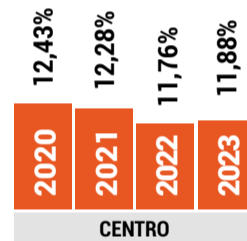

Participação de regiões no PIB do RS (em %)

Dado mais recente que permite fazer recorte regionalizado é de 2023 e foi divulgado pelo IBGE no ano passado; entre 2020 e 2023, as macrorregiões mantiveram a mesma posição, à exceção de 2020, quando Sul e Centro inverteram posições.

FONTE DADOS DO PIB DOS MUNICÍPIOS: IBGE

Divisão do PIB gaúcho por regiões (dado de 2023)

- 1ª Metropolitana
- 2ª Norte
- 3ª Serra
- 4ª Sul
- 5ª Centro

Ranking mostra consolidação do PIB gaúcho nos anos 2020

Ao longo dos anos 2020, o clima ditou a composição do Produto Interno Bruto (PIB) do Rio Grande do Sul. Em 2021, o único ano verdadeiramente positivo ao agronegócio, sem estiagens ou chuvas excessivas, a Macrorregião Norte ganhou uma fatia maior de participação na economia do Estado, enquanto a Macrorregião Metropolitana, que ocupa o maior percentual historicamente, reduziu seu peso.