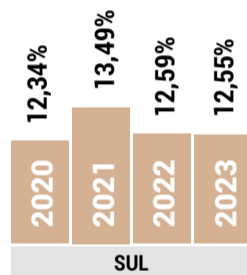

Participação de regiões no PIB do RS (em %)

Dado mais recente que permite fazer recorte regionalizado é de 2023 e foi divulgado pelo IBGE no ano passado; entre 2020 e 2023, as macrorregiões mantiveram a mesma posição, à exceção de 2020, quando Sul e Centro inverteram posições.

FONTE DADOS DO PIB DOS MUNICÍPIOS: IBGE

Divisão do PIB gaúcho por regiões (dado de 2023)

- 1ª Metropolitana
- 2ª Norte
- 3ª Serra
- 4ª Sul
- 5ª Centro

Ranking mostra consolidação do PIB gaúcho nos anos 2020

Ao longo dos anos 2020, o clima ditou a composição do Produto Interno Bruto (PIB) do Rio Grande do Sul. Em 2021, o único ano verdadeiramente positivo ao agronegócio, sem estiagens ou chuvas excessivas, a Macrorregião Norte ganhou uma fatia maior de participação na economia do Estado, enquanto a Macrorregião Metropolitana, que ocupa o maior percentual historicamente, reduziu seu peso.