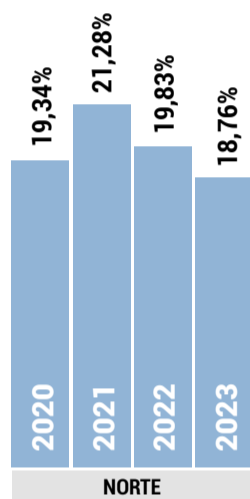

Participação de regiões no PIB do RS (em %)

Dado mais recente que permite fazer recorte regionalizado é de 2023 e foi divulgado pelo IBGE no ano passado; entre 2020 e 2023, as macrorregiões mantiveram a mesma posição, à exceção de 2020, quando Sul e Centro inverteram posições.

FONTE DADOS DO PIB DOS MUNICÍPIOS: IBGE

Divisão do PIB gaúcho por regiões (dado de 2023)

- 1ª Metropolitana
- 2ª Norte
- 3ª Serra
- 4ª Sul
- 5ª Centro

Ranking mostra consolidação do PIB gaúcho nos anos 2020

Ao longo dos anos 2020, o clima ditou a composição do Produto Interno Bruto (PIB) do Rio Grande do Sul. Em 2021, o único ano verdadeiramente positivo ao agronegócio, sem estiagens ou chuvas excessivas, a Macrorregião Norte ganhou uma fatia maior de participação na economia do Estado, enquanto a Macrorregião Metropolitana, que ocupa o maior percentual historicamente, reduziu seu peso.