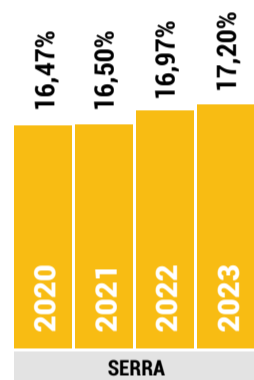

Participação de regiões no PIB do RS (em %)

Dado mais recente que permite fazer recorte regionalizado é de 2023 e foi divulgado pelo IBGE no ano passado; entre 2020 e 2023, as macrorregiões mantiveram a mesma posição, à exceção de 2020, quando Sul e Centro inverteram posições.

FONTE DADOS DO PIB DOS MUNICÍPIOS: IBGE

Divisão do PIB gaúcho por regiões (dado de 2023)

- 1ª Metropolitana
- 2ª Norte
- 3ª Serra
- 4ª Sul
- 5ª Centro

Ranking mostra consolidação do PIB gaúcho nos anos 2020

Ao longo dos anos 2020, o clima ditou a composição do Produto Interno Bruto (PIB) do Rio Grande do Sul. Em 2021, o único ano verdadeiramente positivo ao agronegócio, sem estiagens ou chuvas excessivas, a Macrorregião Norte ganhou uma fatia maior de participação na economia do Estado, enquanto a Macrorregião Metropolitana, que ocupa o maior percentual historicamente, reduziu seu peso.