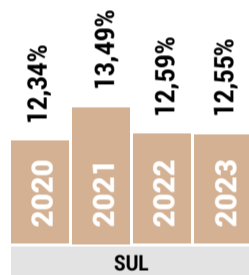

Participação de regiões no PIB do RS (em %)

Dado mais recente que permite fazer recorte regionalizado é de 2023 e foi divulgado pelo IBGE no ano passado; entre 2020 e 2023, as macrorregiões mantiveram a mesma posição, à exceção de 2020, quando Sul e Centro inverteram posições.

FONTE DADOS DO PIB DOS MUNICÍPIOS: IBGE

Divisão do PIB gaúcho por regiões (dado de 2023)

- 1ª Metropolitana
- 2ª Norte
- 3ª Serra
- 4ª Sul
- 5ª Centro

Ranking mostra consolidação do PIB gaúcho nos anos 2020

Ao longo dos anos 2020, o clima ditou a composição do Produto Interno Bruto (PIB) do Rio Grande do Sul. Em 2021, o único ano verdadeiramente positivo ao agronegócio, sem estiagens ou chuvas excessivas, a Macrorregião Norte ganhou uma fatia maior de participação na economia do Estado, enquanto a Macrorregião Metropolitana, que ocupa o maior percentual historicamente, reduziu seu peso.