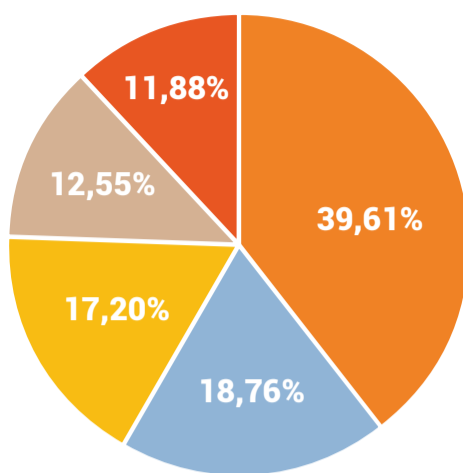

Participação de regiões no PIB do RS (em %)

Dado mais recente que permite fazer recorte regionalizado é de 2023 e foi divulgado pelo IBGE no ano passado; entre 2020 e 2023, as macrorregiões mantiveram a mesma posição, à exceção de 2020, quando Sul e Centro inverteram posições.

FONTE DADOS DO PIB DOS MUNICÍPIOS: IBGE

Divisão do PIB gaúcho por regiões (dado de 2023)

- 1ª Metropolitana
- 2ª Norte
- 3ª Serra
- 4ª Sul
- 5ª Centro

Ranking mostra consolidação do PIB gaúcho nos anos 2020

Ao longo dos anos 2020, o clima ditou a composição do Produto Interno Bruto (PIB) do Rio Grande do Sul. Em 2021, o único ano verdadeiramente positivo ao agronegócio, sem estiagens ou chuvas excessivas, a Macrorregião Norte ganhou uma fatia maior de participação na economia do Estado, enquanto a Macrorregião Metropolitana, que ocupa o maior percentual historicamente, reduziu seu peso.