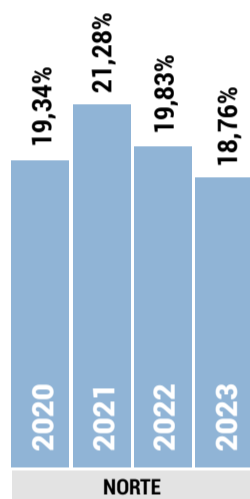

Participação de regiões no PIB do RS (em %)

Dado mais recente que permite fazer recorte regionalizado é de 2023 e foi divulgado pelo IBGE no ano passado; entre 2020 e 2023, as macrorregiões mantiveram a mesma posição, à exceção de 2020, quando Sul e Centro inverteram posições.

FONTE DADOS DO PIB DOS MUNICÍPIOS: IBGE

Divisão do PIB gaúcho por regiões (dado de 2023)

- 1ª Metropolitana
- 2ª Norte
- 3ª Serra
- 4ª Sul
- 5ª Centro

Ranking mostra consolidação do PIB gaúcho nos anos 2020

Ao longo dos anos 2020, o clima ditou a composição do Produto Interno Bruto (PIB) do Rio Grande do Sul. Em 2021, o único ano verdadeiramente positivo ao agronegócio, sem estiagens ou chuvas excessivas, a Macrorregião Norte ganhou uma fatia maior de participação na economia do Estado, enquanto a Macrorregião Metropolitana, que ocupa o maior percentual historicamente, reduziu seu peso.