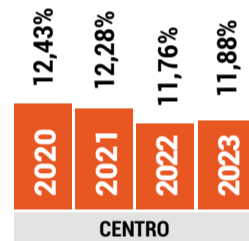

Participação de regiões no PIB do RS (em %)

Dado mais recente que permite fazer recorte regionalizado é de 2023 e foi divulgado pelo IBGE no ano passado; entre 2020 e 2023, as macrorregiões mantiveram a mesma posição, à exceção de 2020, quando Sul e Centro inverteram posições.

FONTE DADOS DO PIB DOS MUNICÍPIOS: IBGE

Divisão do PIB gaúcho por regiões (dado de 2023)

- 1ª Metropolitana
- 2ª Norte
- 3ª Serra
- 4ª Sul
- 5ª Centro

Ranking mostra consolidação do PIB gaúcho nos anos 2020

Ao longo dos anos 2020, o clima ditou a composição do Produto Interno Bruto (PIB) do Rio Grande do Sul. Em 2021, o único ano verdadeiramente positivo ao agronegócio, sem estiagens ou chuvas excessivas, a Macrorregião Norte ganhou uma fatia maior de participação na economia do Estado, enquanto a Macrorregião Metropolitana, que ocupa o maior percentual historicamente, reduziu seu peso.

Em geral, a Macrorregião Metropolitana lidera, sempre com indicadores acima dos 36%. Na sequência está o Norte, embora com pouca diferença percentual em relação à Serra. Os piores indicadores estão nas áreas menos industrializadas do RS e com poucos polos de serviços de maior valor agregado: Centro e Sul, que variam de 11% a 13% ao longo dos anos.