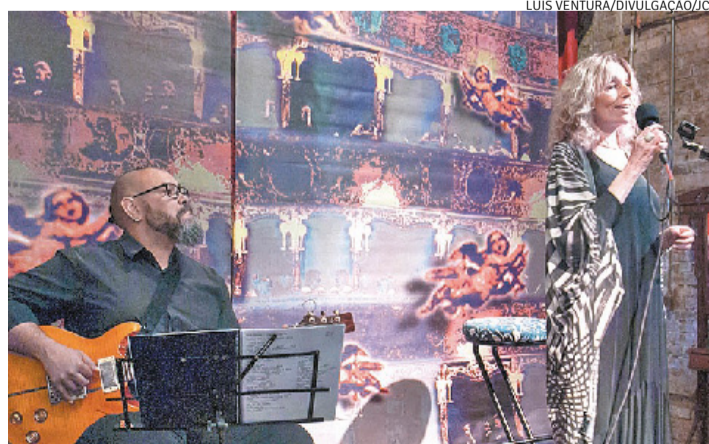

Show de domingo traz formação que gravou discos clássicos da banda, com retorno do baterista Mike Portnoy (esq)

O lado musical de Liana Timm

Artista em diferentes formatos, Liana Timm agora une-se ao instrumentista Daniel Rosa para explorar sua versão musicista no show *Affectus*, que acontece nesta quinta-feira, a partir das 19h, no Teatro Oficina Olga Reverbel (Riachuelo, 1.089). Conectada à mostra de artes visuais de mesmo nome (em cartaz até 10 de maio na galeria de arte do Multipalco Eva Sopher), a apresentação musical tem como tema central

a simultaneidade do mundo contemporâneo e sua predominância em nossas rotinas e decisões. No palco, músicas brasileiras, portuguesas, standards de jazz, tangos e boleros, entremeados por poesias de sua autoria (com a participação especial de Dione Detanico), histórias e curiosidades sobre compositores e cantores. Ingressos no site do Teatro São Pedro e na bilheteria do Multipalco, a partir de R\$ 50,00.

Multitartista solta a voz ao lado do instrumentista Daniel Rosa

Relembrando o encontro entre Elis e Tom

Nesta quinta-feira, às 20h30min, a SimJazz Orquestra apresenta o concerto *Elis & Tom: Esse Amor, Uma Canção*, no Salão de Atos da Pucrs (Ipiranga, 6.681). O espetáculo traz novos arranjos para o álbum que marcou a história da música brasileira. Ingressos esgotados.

Sob a direção artística, arranjos e regência de Edu Martins, o concerto parte do encontro entre Elis Regina e Tom Jobim, realizado em 1974, no estúdio MGM, em Los Angeles, que deu origem ao álbum *Elis & Tom*. As canções são interpretadas por Marília Piovesan, Rodrigo Fischmann e Rê Adegas, que se revezam em números solo e também dividem o palco em momentos coletivos.