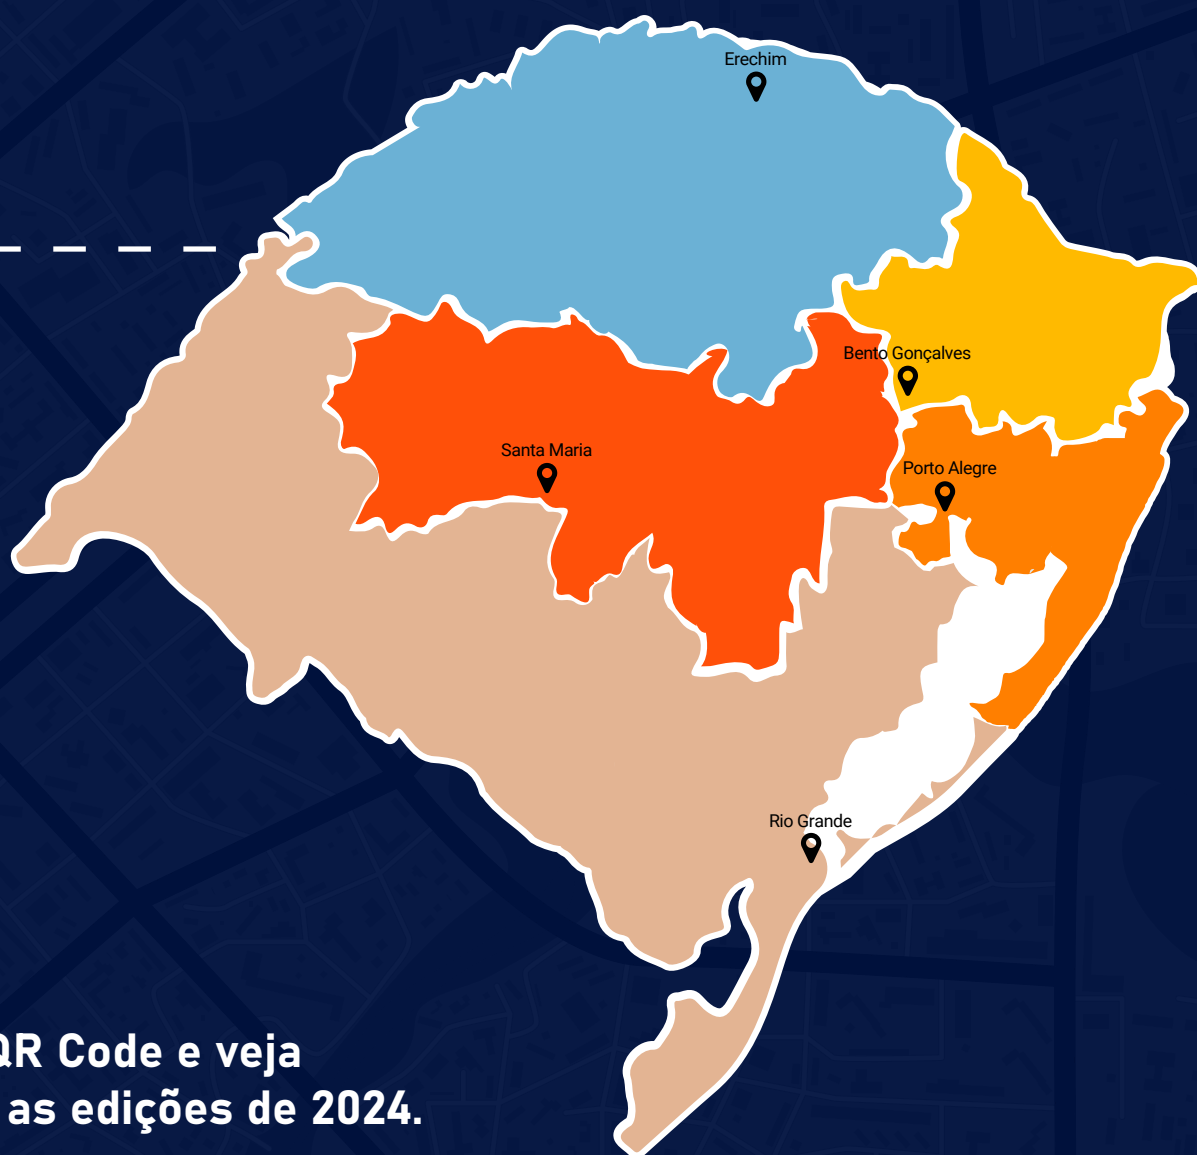

Jornal do Comércio 91 ANOS
O jornal de economia e negócios do RS

MAPA ECONÔMICO DO RS

Acompanhe o Mapa Econômico do RS em 2025

O Jornal do Comércio realizou ao longo de 2024 um raio-x da economia do Rio Grande do Sul. O Mapa Econômico do RS mostrou oportunidades e desafios ao desenvolvimento econômico do Estado, com um panorama das principais cadeias produtivas gaúchas, tendências e dados sobre os 497 municípios gaúchos.

Em 2025, o projeto será ampliado, realizando eventos regionais em novas cidades e mostrando a evolução nas diferentes regiões do Rio Grande do Sul, com indicadores sobre a economia do RS, que servem para a tomada de decisão.

Escaneie o QR Code e veja como foram as edições de 2024.