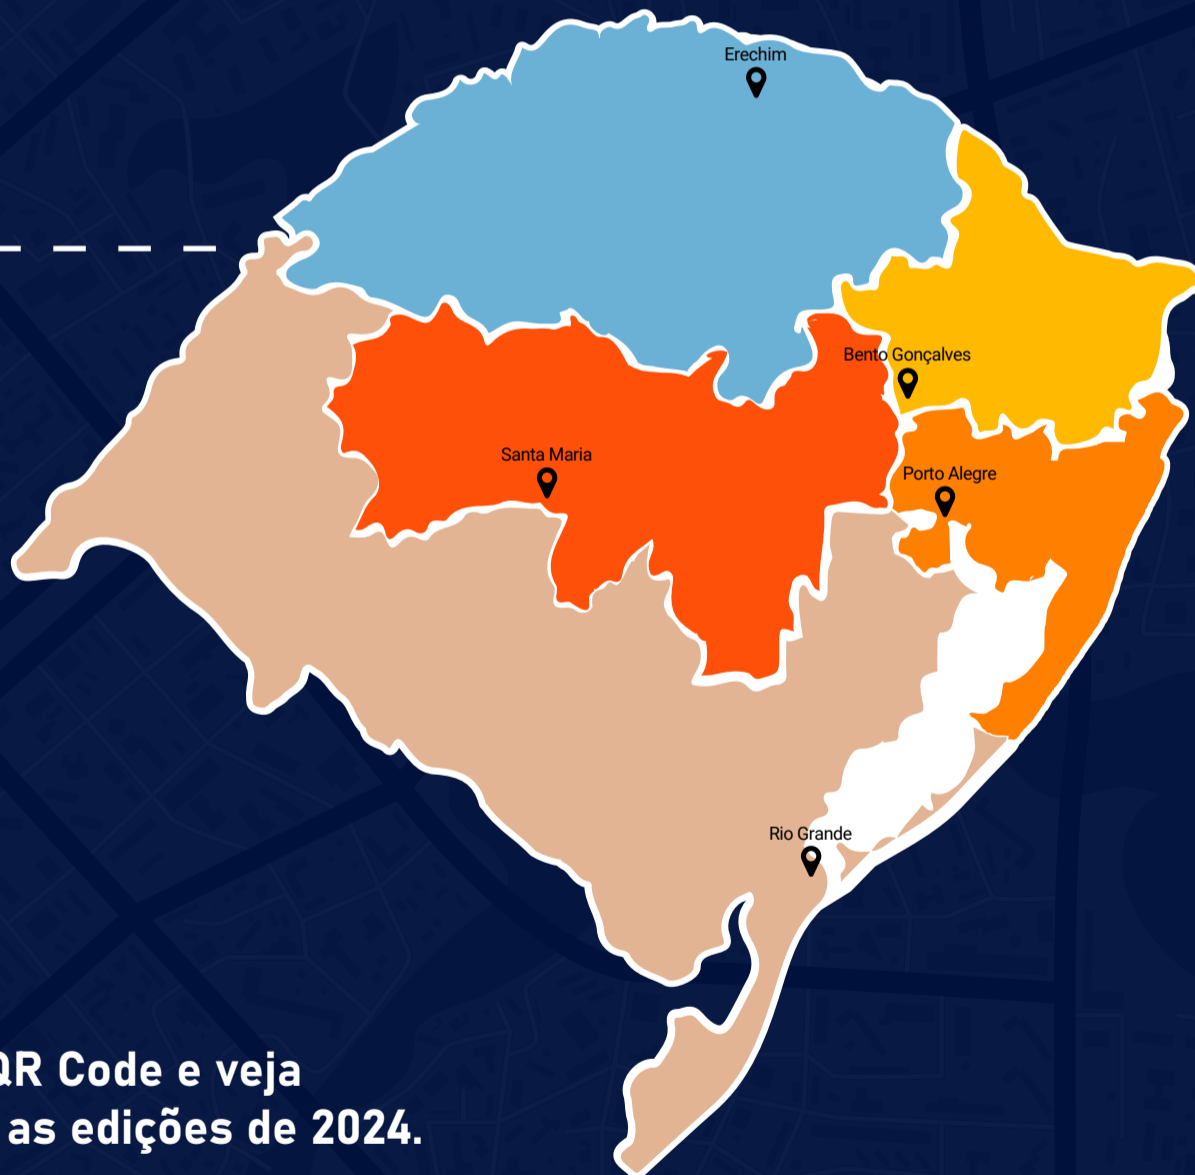

**Jornal do Comércio** 91 ANOS  
O jornal de economia e negócios do RS

**MAPA ECONÔMICO DO RS**

## Acompanhe o Mapa Econômico do RS em 2025

O Jornal do Comércio realizou ao longo de 2024 um raio-x da economia do Rio Grande do Sul. O Mapa Econômico do RS mostrou oportunidades e desafios ao desenvolvimento econômico do Estado, com um panorama das principais cadeias produtivas gaúchas, tendências e dados sobre os 497 municípios gaúchos.

Em 2025, o projeto será ampliado, realizando eventos regionais em novas cidades e mostrando a evolução nas diferentes regiões do Rio Grande do Sul, com indicadores sobre a economia do RS, que servem para a tomada de decisão.