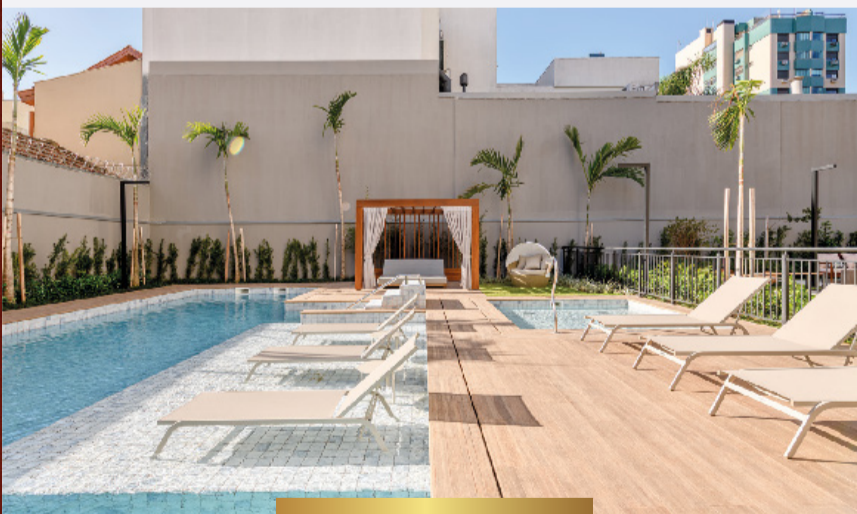

PRONTO PARA MORAR

PRIME
WALLIG

A PARTIR DE
R$ 455.431
UNID. 806 | 56 M²

2 DORMS | AO LADO DO BOURBON WALLIG