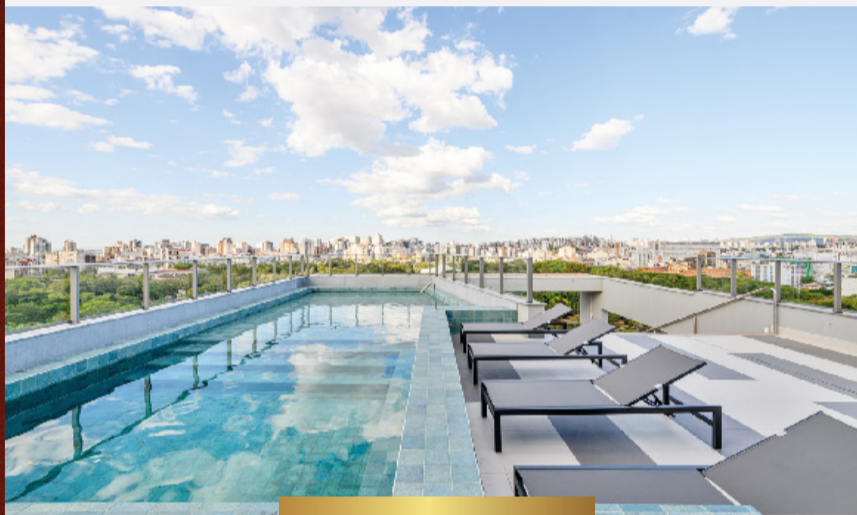

ADQUIRA SEU CONDOMÍNIO

REDEENÇÃO
JP

A PARTIR DE
R\$ 312.616
UNID. 317 | 25 M²

STUDIO | CIDADE BAIXA

PRONTO PARA MORAR

THE
ARCH

A PARTIR DE
R\$ 357.266
UNID. 316 | 28 M²

STUDIO | BELA VISTA