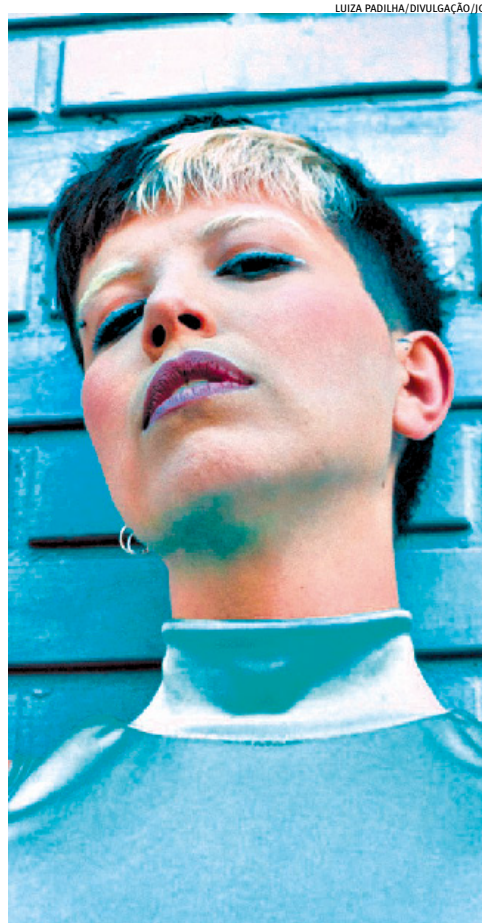

LUÍZA PADILHA/DIVULGAÇÃO/JC

A cantora e compositora

Amanda Gabana

estrea o seu primeiro show autoral, *Continente*, em apresentação no Espaço Cultural 512 (João Alfredo, 512) nesta quinta-feira, às 21. Caminhando do indie ao pop, o espetáculo se propõe a explorar diferentes sonoridades, que incluem a guitarrada da região Norte, o uso de sopros e castanholas, além de valorizar a teatralidade sugerida pelas composições. Ingressos antecipados a R$ 25,00, no site do Espaço 512; na hora, a entrada custa R$ 30,00. Amanda é vocalista da Roda Caçamba, grupo de samba e pagode formado por mulheres LGBTQ+, e integra o duo cênico-musical *Mulheres Apaixonadas*. No show desta quinta-feira, a compositora estará acompanhada de Bel Medula (teclas), Frigo Mansan (bateria), Gabriela Lery (baixo) e Kevin Brezolin (guitarra). O repertório deve trazer músicas inéditas, que devem estar no primeiro EP solo da artista.

O Seattle Supersonics, considerado um dos melhores tributos ao

Nirvana

do planeta, vai se apresentar mais uma vez em Porto Alegre. Acompanhado pela Orquestra Villa-Lobos, o grupo argentino subirá ao palco do Auditório Araújo Vianna (Osvaldo Aranha, 685), nesta sexta-feira, às 21h, para executar alguns dos maiores hinos do movimento grunge, como *Come As You Are*, *Lithium*, *Heart-Shaped Box*, *In Bloom* e *Smells Like Teen Spirit*. Quebrando paradigmas e provando que a crueza do rock pode ser complementada pela sofisticação melódica de violinos, celos e instrumentos de sopro, a apresentação do Seattle Supersonics costuma surpreender os fãs do grupo norte-americano. Ingressos no Sympla, a partir de R$ 40,00.

previsão do tempo

FONTE:

Rio Grande do Sul

O dia poderá começar com tempo aberto e certo declínio da temperatura em grande parte da Metade Sul e Leste. A previsão é de mínimas entre 11 e 13°C na Campanha, Zona Sul e trechos de Serra. Em algumas cidades da Serra Sudeste a temperatura poderá baixar de 10°C. Durante a tarde as nuvens aumentam a partir do Oeste e deixam o céu nublado na grande maioria das áreas do Estado. A temperatura sobe e a máxima oscila entre 27 e 29°C em cidades da Metade Oeste e no Noroeste. Em alguns pontos a máxima poderá alcançar os 30°C.

Porto Alegre

Nesta quinta ocorre períodos de maior nebulosidade pela manhã, mas à tarde o tempo firma com sol. O vento intensifica à tarde com rajadas fracas a moderadas de Sul/Sudeste. Na sexta, a circulação de ar úmido na direção da Grande Porto Alegre favorece a formação de nuvens. O sábado terá nuvens e o domingo será ensolarado.

PORTO ALEGRE NOS PRÓXIMOS DIAS