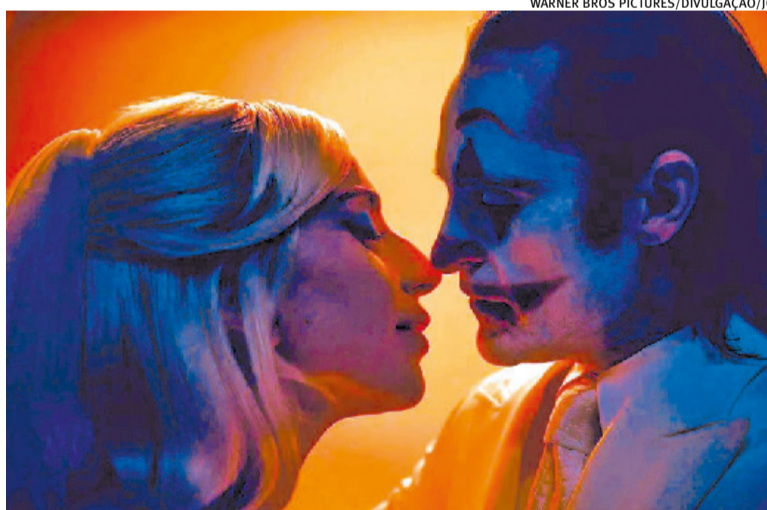

WARNER BROS PICTURES/DIVULGAÇÃO/JC

Porto Alegre recebe, de quinta a domingo, a quinta edição do festival

Cinema Negro em Ação.

Realizado pela Secretaria de Estado da Cultura (Sedac), por meio do Instituto Estadual de Cinema (Iecine), o evento traz filmes, laboratório de consultoria para cineastas negros e homenagens a personalidades importantes do cinema nacional, além das Mostras Especial e Competitiva. Todas as atividades são gratuitas e acontecem nos espaços da Casa de Cultura Mario Quintana (Rua dos Andradas, 736). A atração de abertura é um show do rapper Zudizilla, na quinta, às 20h30min, na Travessa dos Cataventos da CCMQ. A Mostra Competitiva conta com quatro categorias - videoclipes, videoarte, curtas e longas - e será exibida na Cinemateca Paulo Amorim, nos canais TVE-RS e Prime Box Brasil e na plataforma Todes Play. Além das quatro premiações principais por categoria, haverá oito Prêmios Destaque RS, destinados a homenagear as categorias técnicas de profissionais do Rio Grande do Sul. Nas manhãs do evento, acontece o Sopapo LAB, laboratório voltado a projetos de cineastas negros. Confira a programação completa nos sites da Sedac e do JC.

previsão do tempo

FONTE:

Rio Grande do Sul

Um centro de baixa pressão atuará no mar a Sudeste do Rio Grande do Sul com rajadas moderadas de vento na faixa litorânea. Na medida em que o ciclone se afasta leva junto as nuvens e a chuva. Como resultado, o tempo abre em grande parte das regiões com expectativa de sol e aquecimento gradativo. Não se afasta garoa esparsa em pontos do entorno da Lagoa dos Patos e Litoral. A temperatura sobe e alcança os 27 a 29°C em grande parte da Metade Oeste e Noroeste. Já nas faixas Leste e Sul a temperatura sobe gradualmente, com 23 a 25°C.

14° 27°

Porto Alegre

A quarta terá variação de nuvens com predomínio de sol, especialmente no turno da tarde. O vento intensifica à tarde com rajadas fracas a moderadas do quadrante Sul/Sudeste. Na quinta e na sexta-feira o sol predomina e, sob a influência do vento do quadrante Sul mais frio, a temperatura sobe devagar.

18° 25°

PORTO ALEGRE NOS PRÓXIMOS DIAS

22° 15°	21° 17°	25° 16°	29° 15°	32° 16°
Quinta-feira	Sexta-feira	Sábado	Domingo	Segunda-feira