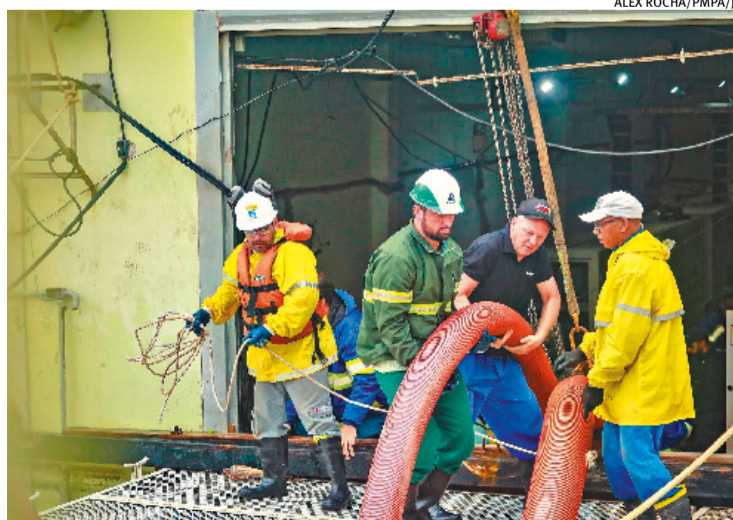

AGRONEGÓCIO

Suinocultura e pecuária leiteira registram perdas com enchentes

Mesmo sem cifras consolidadas com a catástrofe climática, o prejuízo já se mostra na suinocultura e na bovinocultura leiteira no Estado. São milhares de animais mortos ou levados pelas águas, estruturas arrastadas ou danificadas, e queda na produção pela alimentação racionada, por conta da dificuldade para fazer chegar a ração às propriedades integradas. p. 7

Dívida do RS com a União é suspensa por três anos

Medida representa alívio de R\$ 11 bilhões; recurso deve ser aplicado na reconstrução do Estado p. 19

ANSELMO CUNHA/AFP/IC

Onda bate na fachada de uma casa no bairro Ipanema, na Zona Sul de Porto Alegre; tendência é de elevação de nível do lago na capital gaúcha p. 15

Guaíba volta a superar 5 metros; cidades da Região Metropolitana renovam alerta

ABASTECIMENTO

Estação de água de bairros da área central da Capital retoma operação parcial

Responsável por 21 bairros e vários hospitais de Porto Alegre, a Estação de Tratamento de Água (ETA) Moinhos de Vento deve normalizar o abastecimento de água amanhã. p. 15