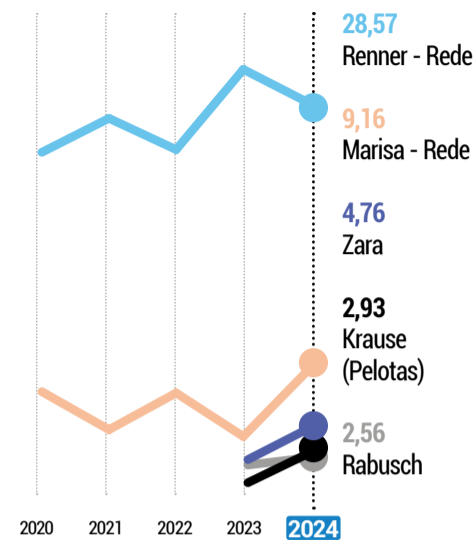

LEMBRADAS %

#### PREFERIDA

Na preferência foram citadas 88 marcas, registrando uma redução em comparação com a pesquisa anterior. A Renner permanece na liderança como a marca preferida, sendo mencionada em todas as regiões do Estado e conquistando o primeiro lugar em quatro delas: Metropolitana, Caxias do Sul, Ijuí e Uruguaiana. A Tevah se destaca na região de Santa Maria, enquanto a Don Juan lidera em Passo Fundo.

PREFERIDAS %

## LOJA DE MODA FEMININA

LEMBRADAS %

PREFERIDAS %

Nota: \*O quinto lugar da preferência foi decidido pelo critério de desempate, considerando a marca com o maior percentual na região de POA/ Metropolitana, regiões de maior representatividade da amostra.