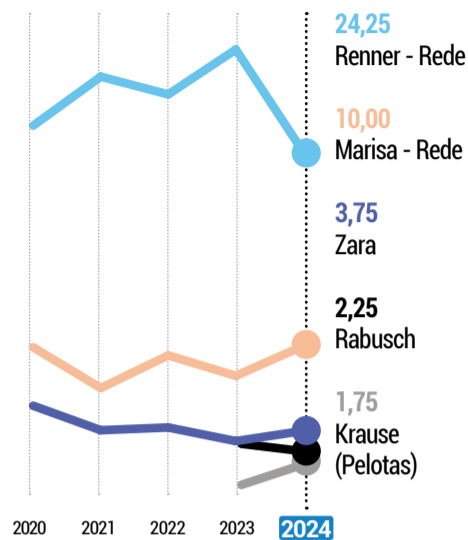

#### LEMBRADA

A Tevah ultrapassou a Renner, tornando-se a marca mais lembrada na edição de 2024. A Tevah foi citada em todas as regiões do Estado e conquistou mais de 1/5 da preferência nas regiões Metropolitana, Santa Maria e Santa Cruz do Sul. Destaca-se que, entre as marcas com liderança regional, a Don Juan lidera na região de Passo Fundo, superando as marcas líderes Renner e Tevah.

LEMBRADAS %

#### PREFERIDA

Na preferência foram citadas 88 marcas, registrando uma redução em comparação com a pesquisa anterior. A Renner permanece na liderança como a marca preferida, sendo mencionada em todas as regiões do Estado e conquistando o primeiro lugar em quatro delas: Metropolitana, Caxias do Sul, Ijuí e Uruguaiana. A Tevah se destaca na região de Santa Maria, enquanto a Don Juan lidera em Passo Fundo.

## LOJA DE MODA FEMININA

LEMBRADAS %

PREFERIDAS %

Nota: \*O quinto lugar da preferência foi decidido pelo critério de desempate, considerando a marca com o maior percentual na região de POA/ Metropolitana, regiões de maior representatividade da amostra.