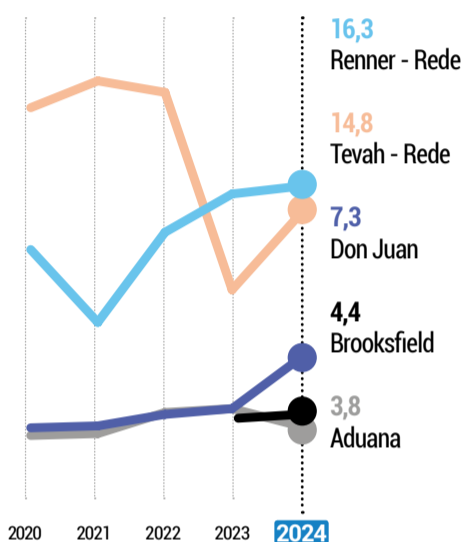

PREFERIDAS %