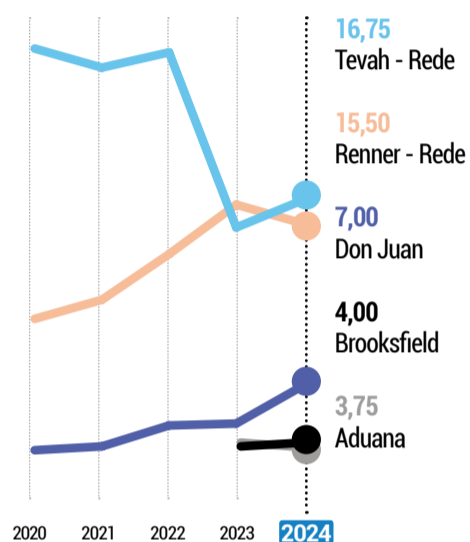

## LOJA DE MODA MASCULINA

### Tevah passa a ser a mais lembrada

#### LEMBRADA

A Tevah ultrapassou a Renner, tornando-se a marca mais lembrada na edição de 2024. A Tevah foi citada em todas as regiões do Estado e conquistou mais de 1/5 da preferência nas regiões Metropolitana, Santa Maria e Santa Cruz do Sul. Destaca-se que, entre as marcas com liderança regional, a Don Juan lidera na região de Passo Fundo, superando as marcas líderes Renner e Tevah.

LEMBRADAS %