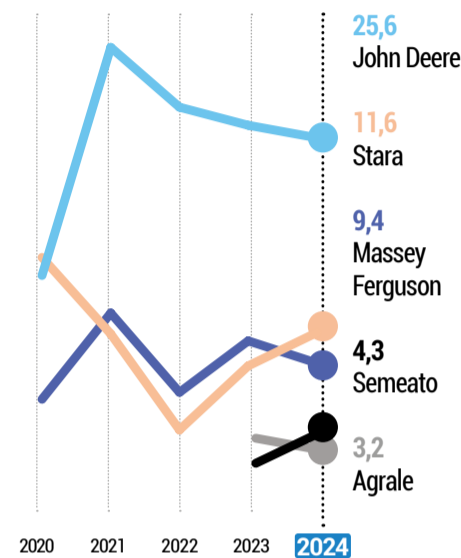

Presença forte no campo e no coração dos gaúchos.

A Agrale está entre as marcas preferidas do público no agronegócio.

IMPLEMENTOS AGRÍCOLAS

John Deere sustenta liderança

LEMBRADA

Foram citadas 37 marcas na categoria, pouco abaixo do número citado na pesquisa de 2023. Registra-se que quase três de cada dez líderes desconhecem as marcas de implementos agrícolas. A John Deere e a Stara foram lembradas em todas as regiões, mas a Deere mantém a liderança com 1/5 da lembrança.

LEMBRADAS %

PREFERIDA

Na preferência, foram citadas 30 marcas na categoria, um número menor do que a quantidade de marcas citadas na edição anterior. A John Deere foi citada como preferida em todas as regiões do RS, liderando em cinco delas. A marca é líder por ser a mais lembrada e a de maior preferência dos gaúchos.

PREFERIDAS %

Nota: *O quinto lugar da preferência foi decidido pelo critério de desempate, considerando a marca com o maior percentual na região de POA/Metropolitana, regiões de maior representatividade da amostra.