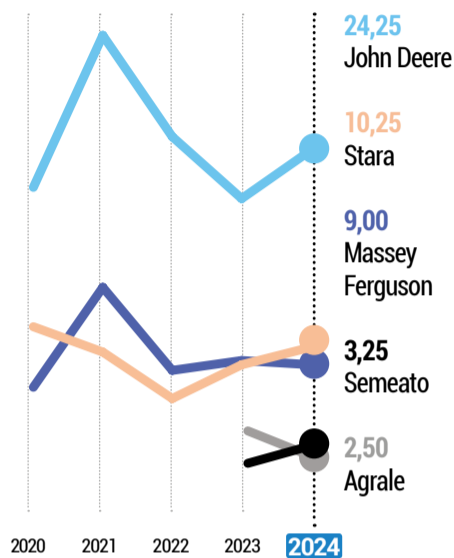

Presença forte no campo e no coração dos gaúchos.

A Agrale está entre as marcas preferidas do público no agronegócio.

IMPLEMENTOS AGRÍCOLAS

John Deere sustenta liderança

LEMBRADA

Foram citadas 37 marcas na categoria, pouco abaixo do número citado na pesquisa de 2023. Registra-se que quase três de cada dez líderes desconhecem as marcas de implementos agrícolas. A John Deere e a Stara foram lembradas em todas as regiões, mas a Deere mantém a liderança com 1/5 da lembrança.

LEMBRADAS %

PREFERIDA

Na preferência, foram citadas 30 marcas na categoria, um número menor do que a quantidade de marcas citadas na edição anterior. A John Deere foi citada como preferida em todas as regiões do RS, liderando em cinco delas. A marca é líder por ser a mais lembrada e a de maior preferência dos gaúchos.

PREFERIDAS %

Nota: *O quinto lugar da preferência foi decidido pelo critério de desempate, considerando a marca com o maior percentual na região de POA/Metropolitana, regiões de maior representatividade da amostra.