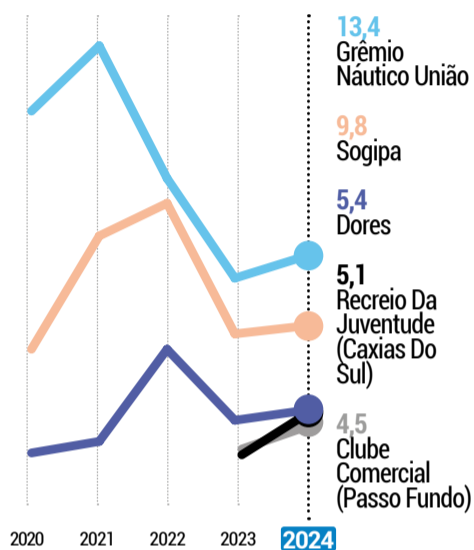

CLUBE SOCIAL

Grêmio Náutico União mantém liderança como principal clube de lazer no Estado

LEMBRADA

O Grêmio Náutico União (GNU) foi lembrado em oito das nove regiões do Estado, com dominância de marca na cidade de Porto Alegre. A vice colocada, Sogipa, pontuou em seis regiões. O GNU foi a marca mais lembrada pelos líderes, demonstrando que tem popularidade. A maioria das regiões tiveram vencedores diferentes.

LEMBRADAS %

PREFERIDA

O Grêmio Náutico União mostrou ser o predileto entre os líderes de Porto Alegre e da Região Metropolitana. Não há uma dominância estadual.

Os resultados, assim como na lembrança desta categoria, são pulverizados, mostrando que se trata de um cenário de lideranças regionais.