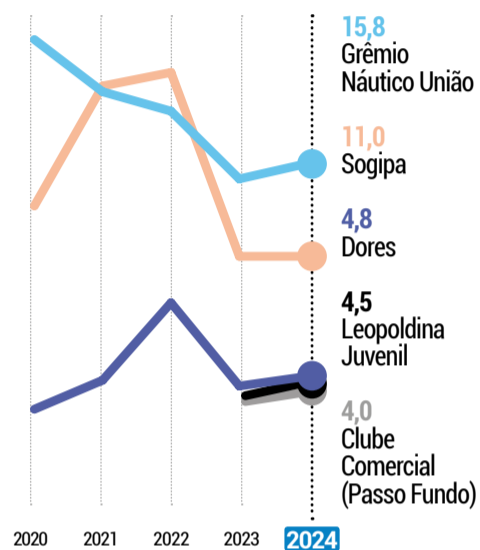

CLUBE SOCIAL

Grêmio Náutico União mantém liderança como principal clube de lazer no Estado

LEMBRADA

O Grêmio Náutico União (GNU) foi lembrado em oito das nove regiões do Estado, com dominância de marca na cidade de Porto Alegre. A vice colocada, Sogipa, pontuou em seis regiões. O GNU foi a marca mais lembrada pelos líderes, demonstrando que tem popularidade. A maioria das regiões tiveram vencedores diferentes.

LEMBRADAS %

PREFERIDA

O Grêmio Náutico União mostrou ser o predileto entre os líderes de Porto Alegre e da Região Metropolitana. Não há uma dominância estadual.

Os resultados, assim como na lembrança desta categoria, são pulverizados, mostrando que se trata de um cenário de lideranças regionais.

PREFERIDAS %

CATEGORIAS ESPECIAIS

DÉBORA ZANDONAI/DIVULGAÇÃO/JC

Rosane M. Fantinelli é diretora de Marketing da Tramontina

O que torna uma marca inovadora ao longo de tantos anos

A Tramontina foi a marca líder tanto na preferência quanto na lembrança na categoria Marca Gaúcha Inovadora da pesquisa Marcas de Quem Decide 2024. Rosane M. Fantinelli, diretora de Marketing da empresa, conta o que torna a companhia uma referência em inovação.

A marca também foi reconhecida em outras categorias. Figurou, por exemplo, entre as 10 grandes marcas do Rio Grande do Sul, uma das listas mais concorridas do estudo.

HÁ 118 ANOS
FAZENDO HISTÓRIA E HÁ MAIS
DE UMA DÉCADA SENDO O CLUBE
MAIS LEMBRADO E PREFERIDO
ENTRE OS GAÚCHOS.