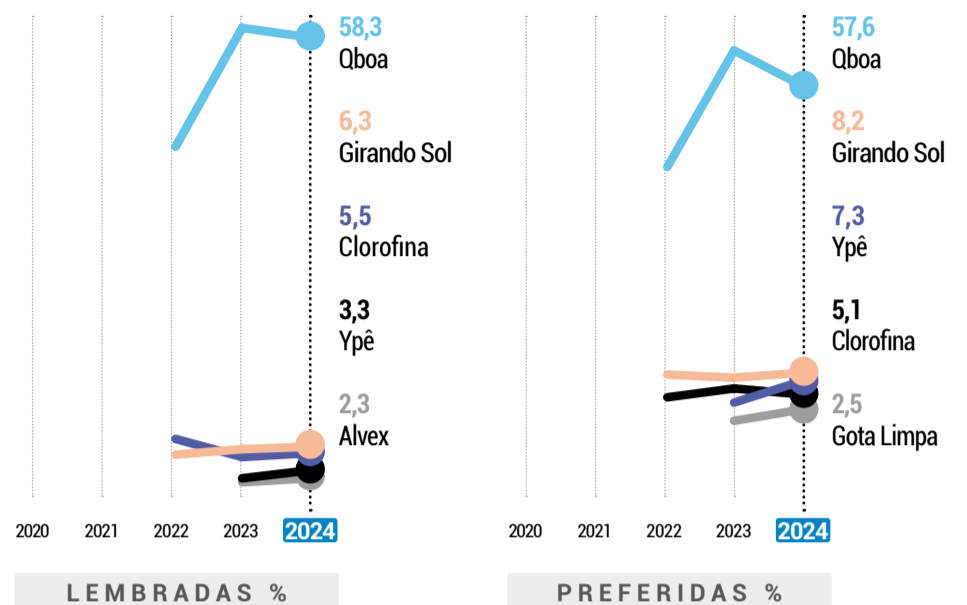

APOIO AO EMPREENDEDOR

Sebrae: campeão no apoio ao empreendedor

LEMBRADA

Foram lembradas 28 instituições de apoio ao empreendedor, número menor que em 2023. O Sebrae foi lembrado em todas as regiões e possui aproximadamente 2/3 de lembrança, fazendo com que atinja a dominância da categoria em quase todas as regiões, com exceção apenas de Uruguaiana.

LEMBRADAS %

PREFERIDA

Também houve uma redução no número de menções em relação à preferência por entidades que apoiam empreendedores, de 34, em 2023, para 24 na atual edição do Marcas de Quem Decide. O Sebrae foi a preferência e tem a dominância na categoria, com mais de 50% em todas as regiões do RS.

PREFERIDAS %

* O quarto e quinto lugar foram decididos pelo critério de desempate, considerando a marca com o maior percentual na região de POA/Metropolitana, regiões de maior representatividade da amostra.

ÁGUA SANITÁRIA

Tríplice Coroação: Qboa conquista pela terceira vez o mercado de água sanitária

LEMBRADA

A marca Qboa possui dominância de marca, tendo mais da metade da popularidade, e foi lembrada em todas as regiões do RS. Lidera em quase todas as regiões do Estado, apenas na região de Pelotas ela fica em segundo lugar na lembrança, perdendo para a Clorofina, marca local da região.