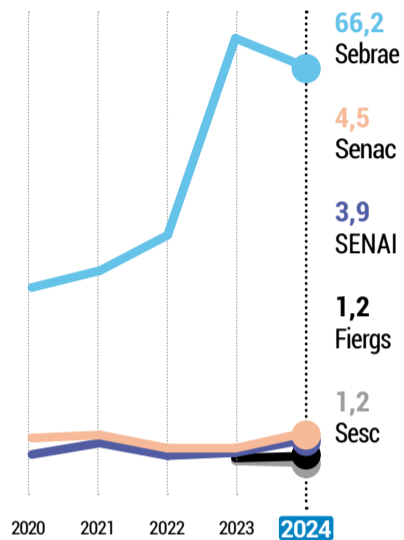

APOIO AO EMPREENDEDOR

Sebrae: campeão no apoio ao empreendedor

LEMBRADA

Foram lembradas 28 instituições de apoio ao empreendedor, número menor que em 2023. O Sebrae foi lembrado em todas as regiões e possui aproximadamente 2/3 de lembrança, fazendo com que atinja a dominância da categoria em quase todas as regiões, com exceção apenas de Uruguaiana.

LEMBRADAS %

PREFERIDA

Também houve uma redução no número de menções em relação à preferência por entidades que apoiam empreendedores, de 34, em 2023, para 24 na atual edição do Marcas de Quem Decide. O Sebrae foi a preferência e tem a dominância na categoria, com mais de 50% em todas as regiões do RS.

PREFERIDAS %

* O quarto e quinto lugar foram decididos pelo critério de desempate, considerando a marca com o maior percentual na região de POA/Metropolitana, regiões de maior representatividade da amostra.