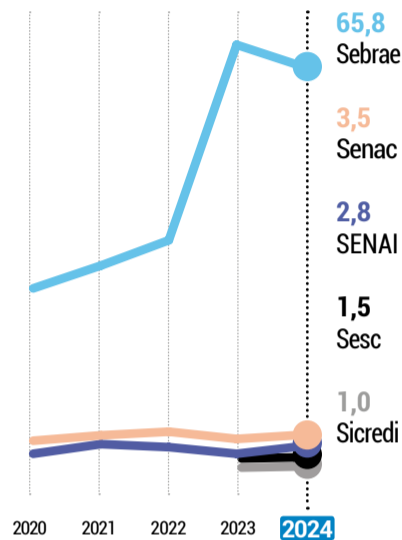

APOIO AO EMPREENDEDOR

Sebrae: campeão no apoio ao empreendedor

LEMBRADA

Foram lembradas 28 instituições de apoio ao empreendedor, número menor que em 2023. O Sebrae foi lembrado em todas as regiões e possui aproximadamente 2/3 de lembrança, fazendo com que atinja a dominância da categoria em quase todas as regiões, com exceção apenas de Uruguaiana.

LEMBRADAS %

PREFERIDA

Também houve uma redução no número de menções em relação à preferência por entidades que apoiam empreendedores, de 34, em 2023, para 24 na atual edição do Marcas de Quem Decide. O Sebrae foi a preferência e tem a dominância na categoria, com mais de 50% em todas as regiões do RS.

PREFERIDAS %

* O quarto e quinto lugar foram decididos pelo critério de desempate, considerando a marca com o maior percentual na região de POA/Metropolitana, regiões de maior representatividade da amostra.