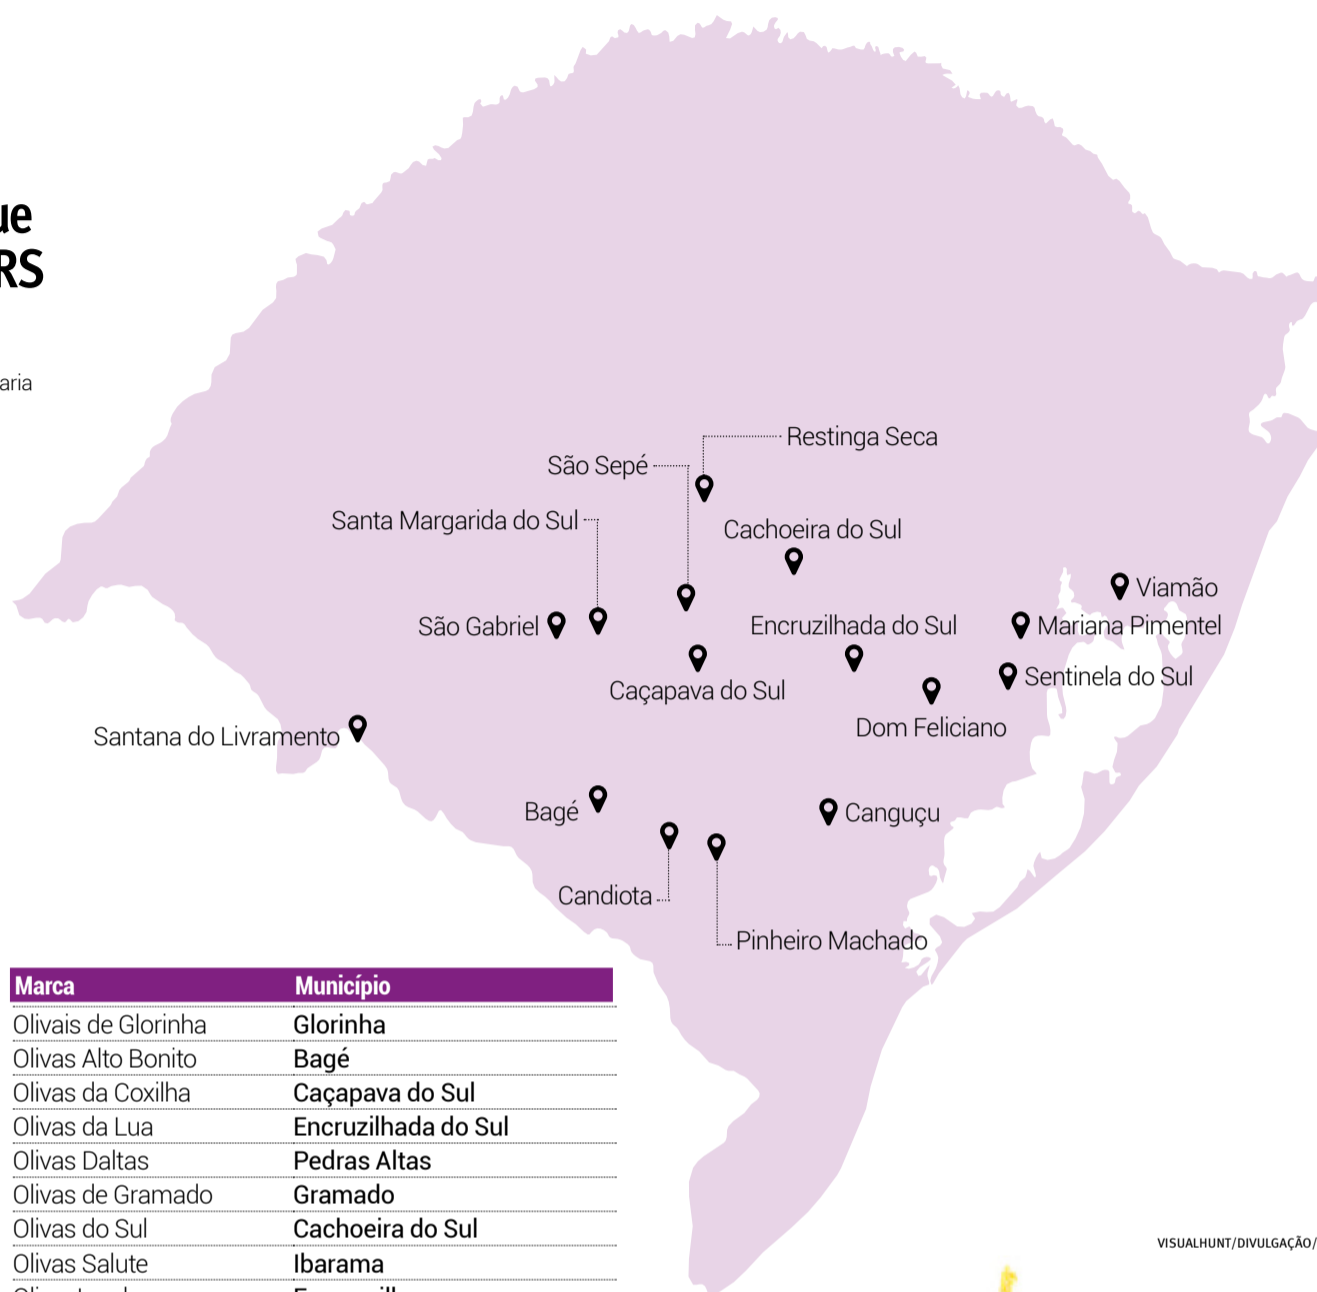

De onde vem cada azeite do Rio Grande do Sul

Marca	Município
Acendra	Mariana Pimentel
Alma do Segredo	Caçapava do Sul
Alto dos Olivos	Sentinela do Sul
Altos da Bolena	Bagé
Al-Zait	Rosário do Sul
Amoliva	Mariana Pimentel
Batalha	Candiota/ Pinheiro Machado
Biome Pampa	Encruzilhada do Sul
Bueno AZ 0.2	Candiota
Cadenza	Glorinha
Candeia	Cachoeira do Sul
Capela de Santana	Sentinela do Sul
Capolivo	Canguçu
Casa Albornoz	Santana do Livramento
Casa Alfaro	Candelária
Casa Corba	Nova Roma do Sul
Casa Gabriel Rodrigues	São Gabriel
Casa Marchio	Encruzilhada do Sul
Cerro dos Olivais	Caçapava do Sul
Corticeira31	Pedras Altas
Costa Doce	Dom Feliciano
Costi Olivos	Caçapava do Sul
Dom Augusto	Alegrete
Dom Feliciano	Pelotas
Dom José	Caçapava do Sul
Don Marco/ Bem-te-vi	Encruzilhada do Sul
Don Rogerio	São Sepé
Dona Esmeralda	São Sepé
Dona Felícia	Alegrete
Enigma	Candiota
Estância das Oliveiras	Viamão
Estância do Forte	Bagé
Estanzuela	Pedras Altas
Fazenda Quintana	Porto Alegre
Fazenda Sentinela	Sentinela do Sul
Finamore	Sentinela do Sul
Fonseca	Alegrete
Fonte da Talha	Cachoeira do Sul
Gaita	Bom Jesus
Herança do Cerro	Encruzilhada do Sul
Itacolomy	São Gabriel
Kór	Glorinha
La Favola	Arroio dos Ratos
La Pataca	São Francisco de Paula
Lagar H	Cachoeira do Sul
Maragato	Camaquã
Mattedi	Viamão
Milonga	Triunfo
Monte Santo	Alegrete
Nina	São Gabriel
Nô	Pinheiro Machado
Nuance	Caçapava do Sul
Olivae	Piratini
Olivais da Fonte	Formigueiro