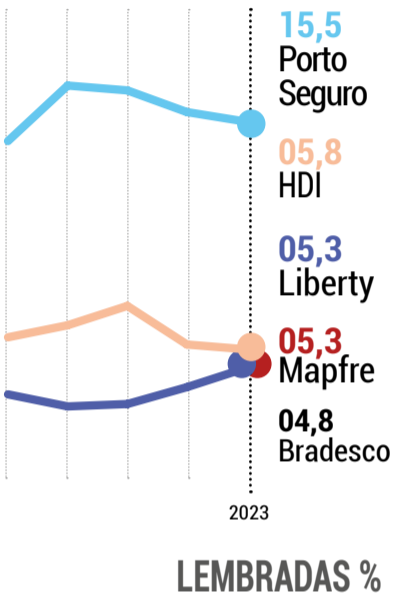

Seguro

LEMBRADA

Foram citadas 70 marcas na categoria, sendo a categoria com o maior número de marcas citadas e ficando acima da média geral do segmento. A Porto Seguro foi a preferência em quatro regiões, mantendo as mesmas regiões que se destacam na lembrança: Porto Alegre, Metropolitana, Passo Fundo e Pelotas. Porto Seguro possui a liderança de marca, sendo a mais lembrada e preferida pelos líderes do RS. A HDI, que não

se destacou em nenhuma região no recall de lembrança de marca, divide a preferência com a Porto Seguro em Ijuí e com a Allianz e a Porto Seguro em Santa Maria.

PREFERIDA

Na preferência, foram citadas 75 marcas. A Porto Seguro abre vantagem e tem a liderança estadual, sendo lembrada em todas as regiões do RS. A Allianz é a marca mais lembrada na Fronteira Oeste e Noroeste do Estado (regiões de Uruguaiana e Ijuí).

Sindicato

LEMBRADA

Foram citadas 148 marcas na categoria, ficando acima da média da pulverização do segmento. A pergunta espontânea tratou o item sindicato de forma geral, o entrevistado poderia citar um sindicato patronal ou de trabalhadores. O Cpers foi lembrado em oito regiões do RS e tem maior dispersão da lembrança, mas não é o mais popular na maior parte dela.

PREFERIDA

Na preferência, foram citadas 138 marcas na categoria, acima da média da pulverização do segmento. O Cpers foi a preferência em seis regiões do RS. Assim como na lembrança, a região que ele lidera é a Metropolitana. O Cpers é a marca líder no RS, por ser a mais lembrada e a de maior preferência dos líderes. Não há dominância de marca na categoria pelo alto número de players disputando a preferência.