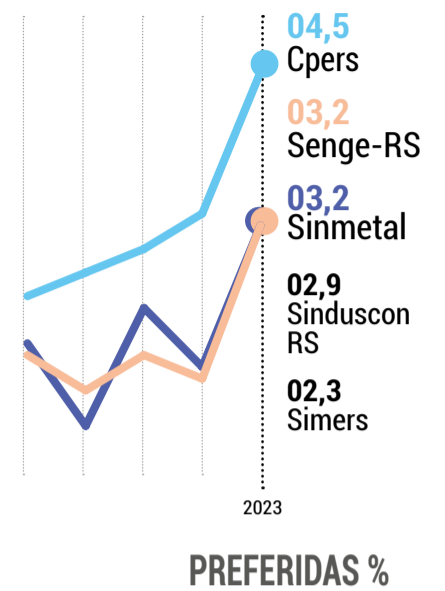

Seguro

LEMBRADA

Foram citadas 70 marcas na categoria, sendo a categoria com o maior número de marcas citadas e ficando acima da média geral do segmento. A Porto Seguro foi a preferência em quatro regiões, mantendo as mesmas regiões que se destacam na lembrança: Porto Alegre, Metropolitana, Passo Fundo e Pelotas. Porto Seguro possui a liderança de marca, sendo a mais lembrada e preferida pelos líderes do RS. A HDI, que não

se destacou em nenhuma região no recall de lembrança de marca, divide a preferência com a Porto Seguro em Ijuí e com a Allianz e a Porto Seguro em Santa Maria.

PREFERIDA

Na preferência, foram citadas 75 marcas. A Porto Seguro abre vantagem e tem a liderança estadual, sendo lembrada em todas as regiões do RS. A Allianz é a marca mais lembrada na Fronteira Oeste e Noroeste do Estado (regiões de Uruguaiana e Ijuí).

Sindicato

LEMBRADA

Foram citadas 148 marcas na categoria, ficando acima da média da pulverização do segmento. A pergunta espontânea tratou o item sindicato de forma geral, o entrevistado poderia citar um sindicato patronal ou de trabalhadores. O Cpers foi lembrado em oito regiões do RS e tem maior dispersão da lembrança, mas não é o mais popular na maior parte dela.