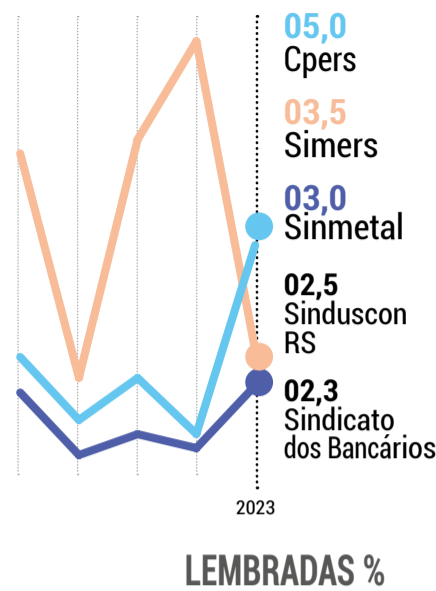

Seguro

LEMBRADA

Foram citadas 70 marcas na categoria, sendo a categoria com o maior número de marcas citadas e ficando acima da média geral do segmento. A Porto Seguro foi a preferência em quatro regiões, mantendo as mesmas regiões que se destacam na lembrança: Porto Alegre, Metropolitana, Passo Fundo e Pelotas. Porto Seguro possui a liderança de marca, sendo a mais lembrada e preferida pelos líderes do RS. A HDI, que não

se destacou em nenhuma região no recall de lembrança de marca, divide a preferência com a Porto Seguro em Ijuí e com a Allianz e a Porto Seguro em Santa Maria.

PREFERIDA

Na preferência, foram citadas 75 marcas. A Porto Seguro abre vantagem e tem a liderança estadual, sendo lembrada em todas as regiões do RS. A Allianz é a marca mais lembrada na Fronteira Oeste e Noroeste do Estado (regiões de Uruguaiana e Ijuí).

Sindicato

LEMBRADA

Foram citadas 148 marcas na categoria, ficando acima da média da pulverização do segmento. A pergunta espontânea tratou o item sindicato de forma geral, o entrevistado poderia citar um sindicato patronal ou de trabalhadores. O Cpers foi lembrado em oito regiões do RS e tem maior dispersão da lembrança, mas não é o mais popular na maior parte dela.