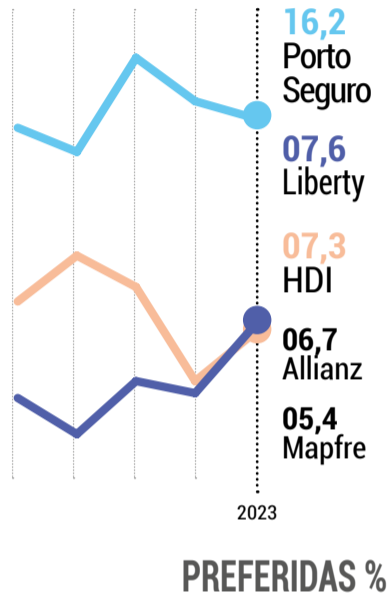

Seguro

LEMBRADA

Foram citadas 70 marcas na categoria, sendo a categoria com o maior número de marcas citadas e ficando acima da média geral do segmento. A Porto Seguro foi a preferência em quatro regiões, mantendo as mesmas regiões que se destacam na lembrança: Porto Alegre, Metropolitana, Passo Fundo e Pelotas. Porto Seguro possui a liderança de marca, sendo a mais lembrada e preferida pelos líderes do RS. A HDI, que não

se destacou em nenhuma região no recall de lembrança de marca, divide a preferência com a Porto Seguro em Ijuí e com a Allianz e a Porto Seguro em Santa Maria.

PREFERIDA

Na preferência, foram citadas 75 marcas. A Porto Seguro abre vantagem e tem a liderança estadual, sendo lembrada em todas as regiões do RS. A Allianz é a marca mais lembrada na Fronteira Oeste e Noroeste do Estado (regiões de Uruguaiana e Ijuí).

Sindicato

LEMBRADA

Foram citadas 148 marcas na categoria, ficando acima da média da pulverização do segmento. A pergunta espontânea tratou o item sindicato de forma geral, o entrevistado poderia citar um sindicato patronal ou de trabalhadores. O Cpers foi lembrado em oito regiões do RS e tem maior dispersão da lembrança, mas não é o mais popular na maior parte dela.

PREFERIDA

Na preferência, foram citadas 138 marcas na categoria, acima da média da pulverização do segmento. O Cpers foi a preferência em seis regiões do RS. Assim como na lembrança, a região que ele lidera é a Metropolitana. O Cpers é a marca líder no RS, por ser a mais lembrada e a de maior preferência dos líderes. Não há dominância de marca na categoria pelo alto número de players disputando a preferência.