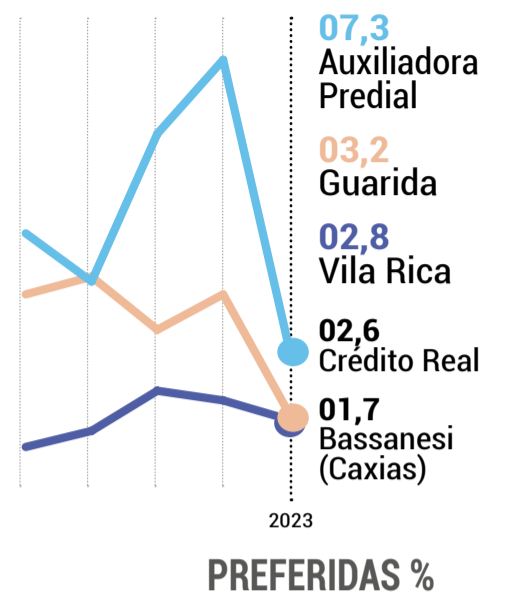

Hotel

LEMBRADA

Foram citadas 100 marcas na categoria, ficando acima da média geral de pulverização do segmento. Laghetto foi lembrada em todas as regiões do RS, sendo líder na lembrança em quatro delas.

PREFERIDA

Na preferência, foram citadas 97 marcas, ficando acima da média de pulverização do segmento. O Ibis aparece em todo território estadual, mas está no top 3 em cinco regiões. Laghetto, que foi a marca mais lembrada, aparece logo em seguida e não pontua como preferência nas regiões de Ijuí, onde cresce o Ibis, e em Santa Maria, onde aparece o Itaimbé Palace Hotel.

PREFERIDAS %

Gráficos com análise dos principais casos. As preferidas são em relação aos que lembram de alguma marca.

LEMBRADAS %

Gráficos com análise dos principais casos. As preferidas são em relação aos que lembram de alguma marca.

PREFERIDAS %

Imobiliária

LEMBRADA

Foram citadas 176 marcas na categoria, acima da média geral da pulverização no segmento serviços, demonstrando uma pulverização de marca, tendo em vista que o quesito imobiliária também está associada à regionalização das marcas. A Auxiliadora Predial foi lembrada em oito regiões do RS e, comparada com os seus concorrentes, ocupa o posto de marca com liderança regional. Na sequência, a Vila Rica lidera na re-