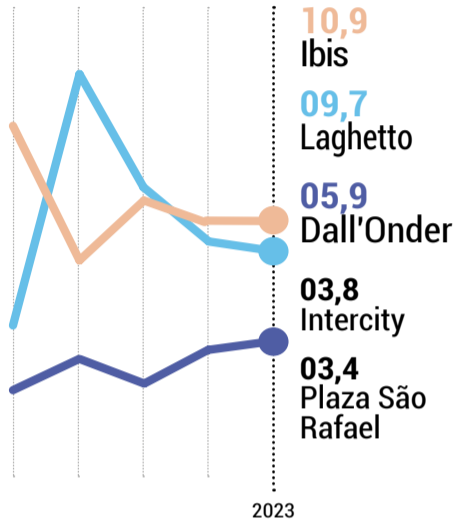

Hotel

LEMBRADA

Foram citadas 100 marcas na categoria, ficando acima da média geral de pulverização do segmento. Laghetto foi lembrada em todas as regiões do RS, sendo líder na lembrança em quatro delas.

Laghetto se destaca por ter uma dispersão mais homogênea em todo o Estado. Já marcas como Ibis e Dall'Onder se destacam por concentrarem a maior lembrança em Passo Fundo e Caxias do

LEMBRADAS %

Sul, respectivamente.

PREFERIDA

Na preferência, foram citadas 97 marcas, ficando acima da média de pulverização do segmento. O Ibis aparece em todo território estadual, mas está no top 3 em cinco regiões. Laghetto, que foi a marca mais lembrada, aparece logo em seguida e não pontua como preferência nas regiões de Ijuí, onde cresce o Ibis, e em Santa Maria, onde aparece o Itaimbé Palace Hotel.

PREFERIDAS %

Gráficos com análise dos principais casos. As preferidas são em relação aos que lembram de alguma marca.

LEMBRADAS %

Gráficos com análise dos principais casos. As preferidas são em relação aos que lembram de alguma marca.