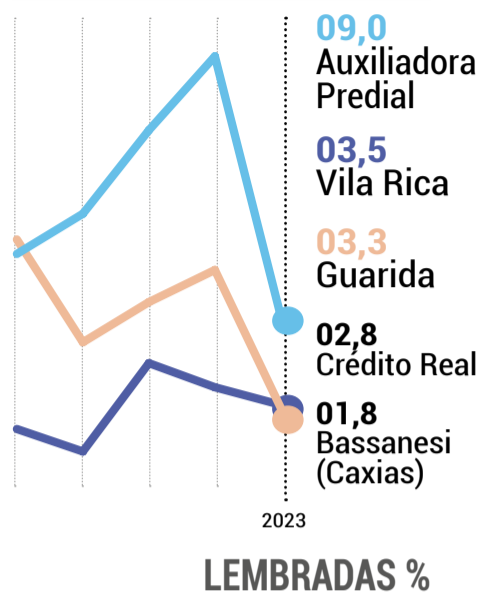

Hotel

LEMBRADA

Foram citadas 100 marcas na categoria, ficando acima da média geral de pulverização do segmento. Laghetto foi lembrada em todas as regiões do RS, sendo líder na lembrança em quatro delas.

Laghetto se destaca por ter uma dispersão mais homogênea em todo o Estado. Já marcas como Ibis e Dall'Onder se destacam por concentrarem a maior lembrança em Passo Fundo e Caxias do

LEMBRADAS %

Sul, respectivamente.

PREFERIDA

Na preferência, foram citadas 97 marcas, ficando acima da média de pulverização do segmento. O Ibis aparece em todo território estadual, mas está no top 3 em cinco regiões. Laghetto, que foi a marca mais lembrada, aparece logo em seguida e não pontua como preferência nas regiões de Ijuí, onde cresce o Ibis, e em Santa Maria, onde aparece o Itaimbé Palace Hotel.

PREFERIDAS %

Gráficos com análise dos principais casos. As preferidas são em relação aos que lembram de alguma marca.

LEMBRADAS %

Gráficos com análise dos principais casos. As preferidas são em relação aos que lembram de alguma marca.