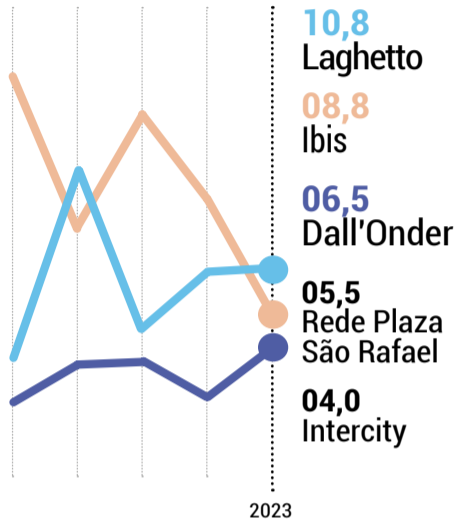

Hotel

LEMBRADA

Foram citadas 100 marcas na categoria, ficando acima da média geral de pulverização do segmento. Laghetto foi lembrada em todas as regiões do RS, sendo líder na lembrança em quatro delas.

Laghetto se destaca por ter uma dispersão mais homogênea em todo o Estado. Já marcas como Ibis e Dall'Onder se destacam por concentrarem a maior lembrança em Passo Fundo e Caxias do

LEMBRADAS %

Sul, respectivamente.

PREFERIDA

Na preferência, foram citadas 97 marcas, ficando acima da média de pulverização do segmento. O Ibis aparece em todo território estadual, mas está no top 3 em cinco regiões. Laghetto, que foi a marca mais lembrada, aparece logo em seguida e não pontua como preferência nas regiões de Ijuí, onde cresce o Ibis, e em Santa Maria, onde aparece o Itaimbé Palace Hotel.

PREFERIDAS %

Gráficos com análise dos principais casos. As preferidas são em relação aos que lembram de alguma marca.

LEMBRADAS %

Gráficos com análise dos principais casos. As preferidas são em relação aos que lembram de alguma marca.