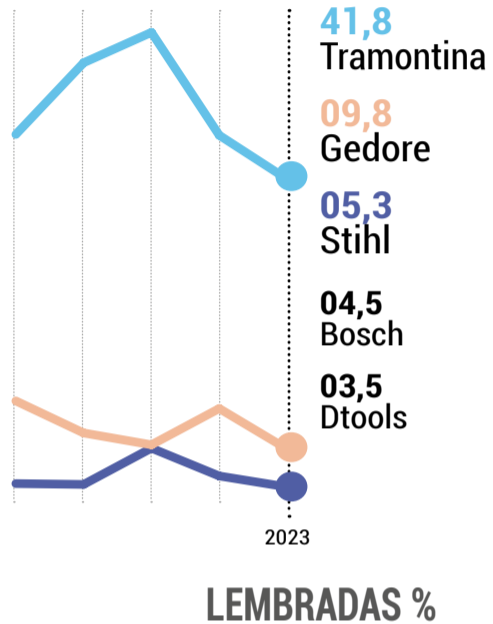

### LEMBRADA

Foram citadas 24 marcas na categoria, abaixo da média de pulverização do segmento. A Tramontina foi a mais lembrada em todas as regiões do RS. A marca alemã Gedore tem 1/4 da preferência na região de Passo Fundo.

### PREFERIDA

Na preferência, foram citadas 22 marcas na categoria, que teve o menor número de marcas citadas, ficando abaixo da média de

pulverização do segmento;

A Tramontina foi a marca preferida em todas as regiões do Rio Grande do Sul e tem a dominância de marca da categoria.

Além de ser a mais lembrada, a Tramontina é também a líder na preferência dos líderes do Rio Grande do Sul por Ferramentas de uso manual.

A marca diminui a preferência nas regiões Metropolitana e de Santa Maria onde cresce marca Gedore.

Gráficos com análise dos principais casos. As preferidas são em relação aos que lembram de alguma marca.

guarida.com.br

SOMOS UMA DAS  
MARCAS PREFERIDAS  
E MAIS LEMBRADAS  
DOS GAÚCHOS.

**MUITO OBRIGADO!**