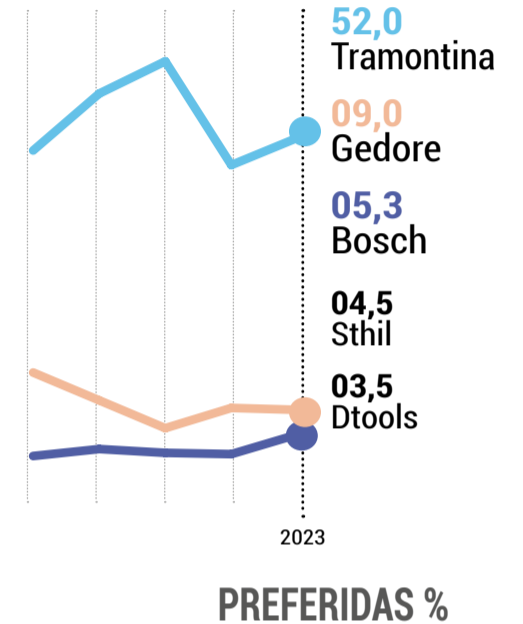

### LEMBRADA

Foram citadas 24 marcas na categoria, abaixo da média de pulverização do segmento. A Tramontina foi a mais lembrada em todas as regiões do RS. A marca alemã Gedore tem 1/4 da preferência na região de Passo Fundo.

### PREFERIDA

Na preferência, foram citadas 22 marcas na categoria, que teve o menor número de marcas citadas, ficando abaixo da média de

pulverização do segmento;

A Tramontina foi a marca preferida em todas as regiões do Rio Grande do Sul e tem a dominância de marca da categoria.

Além de ser a mais lembrada, a Tramontina é também a líder na preferência dos líderes do Rio Grande do Sul por Ferramentas de uso manual.

A marca diminui a preferência nas regiões Metropolitana e de Santa Maria onde cresce marca Gedore.

Gráficos com análise dos principais casos. As preferidas são em relação aos que lembram de alguma marca.

guarida.com.br

SOMOS UMA DAS  
MARCAS PREFERIDAS  
E MAIS LEMBRADAS  
DOS GAÚCHOS.

**MUITO OBRIGADO!**