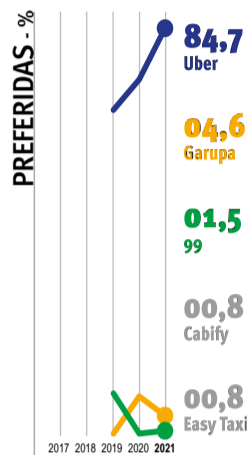

MARCAS DE QUEM DECIDE 2021

UM NOVO TEMPO PARA SE REINVENTAR

28 Caderno Especial do Jornal do Comércio MARCAS DE QUEM DECIDE 2021

APLICATIVO DE TRANSPORTE PRIVADO

Uber sobe na memória e na hora da escolha

Resultados em % - Gráficos com escala móvel. Evolução relativa às primeiras posições.
Aplicativo de Transporte Privado

QUALIDATA

APOIO AO EMPREENDEDOR

Sebrae mantém liderança somando pontos

Resultados em % - Gráficos com escala móvel. Evolução relativa às primeiras posições.
Apoio ao Empreendedor

QUALIDATA

O terceiro levantamento feito pela Qualidata em Aplicativo de Transporte Privado confirma a liderança absoluta e isolada da marca Uber. Mantendo um crescimento contínuo, passou de 82,1% para 84,7% como a mais lembrada e avançou de 74,1% para 84,7% entre as preferidas dos gestores gaúchos pesquisados.

Esses resultados colocam a Uber no topo da lista das marcas dominantes em todas as categorias avaliadas pela Qualidata. Seus números são quase 75 pontos percentuais maiores que a soma de todas as outras lembradas, chegando a 78,6 pontos percentuais essa vantagem sobre as demais marcas somadas na preferência.

O Sebrae reconquistou alguns dos pontos que havia perdido no levantamento anterior, mantendo sua posição isolada como líder em Apoio ao Empreendedor. Os últimos resultados da pesquisa feita pela Qualidata mostram o Sebrae subindo de 29% para 32,8% como marca mais lembrada. Na preferência, o crescimento foi de quase três