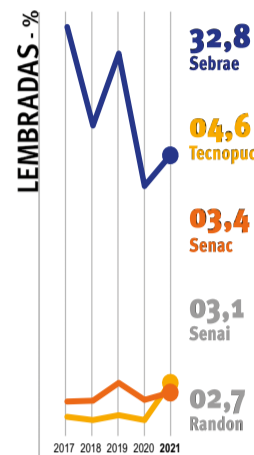

MARCAS DE QUEM DECIDE 2021

UM NOVO TEMPO PARA SE REINVENTAR

28 Caderno Especial do Jornal do Comércio MARCAS DE QUEM DECIDE 2021

APLICATIVO DE TRANSPORTE PRIVADO

Uber sobe na memória e na hora da escolha

Resultados em % - Gráficos com escala móvel. Evolução relativa às primeiras posições.
Aplicativo de Transporte Privado

QUALIDATA

APOIO AO EMPREENDEDOR

Sebrae mantém liderança somando pontos

Resultados em % - Gráficos com escala móvel. Evolução relativa às primeiras posições.
Apoio ao Empreendedor

QUALIDATA

O terceiro levantamento feito pela Qualidata em Aplicativo de Transporte Privado confirma a liderança absoluta e isolada da marca Uber. Mantendo um crescimento contínuo, passou de 82,1% para 84,7% como a mais lembrada e avançou de 74,1% para 84,7% entre as preferidas dos gestores gaúchos pesquisados.

Esses resultados colocam a Uber no topo da lista das marcas dominantes em todas as categorias avaliadas pela Qualidata. Seus números são quase 75 pontos percentuais maiores que a soma de todas as outras lembradas, chegando a 78,6 pontos percentuais essa vantagem sobre as demais marcas somadas na preferência.

O Sebrae reconquistou alguns dos pontos que havia perdido no levantamento anterior, mantendo sua posição isolada como líder em Apoio ao Empreendedor. Os últimos resultados da pesquisa feita pela Qualidata mostram o Sebrae subindo de 29% para 32,8% como marca mais lembrada. Na preferência, o crescimento foi de quase três