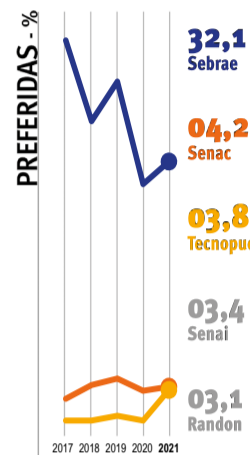

MARCAS DE QUEM DECIDE 2021

UM NOVO TEMPO PARA SE REINVENTAR

28 Caderno Especial do Jornal do Comércio MARCAS DE QUEM DECIDE 2021

APLICATIVO DE TRANSPORTE PRIVADO

Uber sobe na memória e na hora da escolha

Resultados em % - Gráficos com escala móvel. Evolução relativa às primeiras posições.
Aplicativo de Transporte Privado

QUALIDATA

APOIO AO EMPREENDEDOR

Sebrae mantém liderança somando pontos

Resultados em % - Gráficos com escala móvel. Evolução relativa às primeiras posições.
Apoio ao Empreendedor

QUALIDATA

O terceiro levantamento feito pela Qualidata em Aplicativo de Transporte Privado confirma a liderança absoluta e isolada da marca Uber. Mantendo um crescimento contínuo, passou de 82,1% para 84,7% como a mais lembrada e avançou de 74,1% para 84,7% entre as preferidas dos gestores gaúchos pesquisados.

Esses resultados colocam a Uber no topo da lista das marcas dominantes em todas as categorias avaliadas pela Qualidata. Seus números são quase 75 pontos percentuais maiores que a soma de todas as outras lembradas, chegando a 78,6 pontos percentuais essa vantagem sobre as demais marcas somadas na preferência.

O Sebrae reconquistou alguns dos pontos que havia perdido no levantamento anterior, mantendo sua posição isolada como líder em Apoio ao Empreendedor. Os últimos resultados da pesquisa feita pela Qualidata mostram o Sebrae subindo de 29% para 32,8% como marca mais lembrada. Na preferência, o crescimento foi de quase três