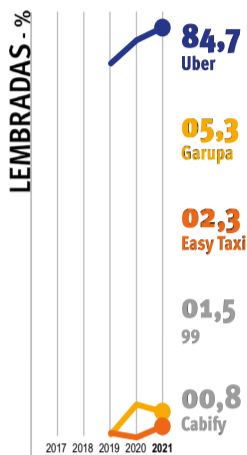

MARCAS DE QUEM DECIDE 2021

UM NOVO TEMPO PARA SE REINVENTAR

28 Caderno Especial do Jornal do Comércio MARCAS DE QUEM DECIDE 2021

APLICATIVO DE TRANSPORTE PRIVADO

Uber sobe na memória e na hora da escolha

Resultados em % - Gráficos com escala móvel. Evolução relativa às primeiras posições.
Aplicativo de Transporte Privado

QUALIDATA

APOIO AO EMPREENDEDOR

Sebrae mantém liderança somando pontos

Resultados em % - Gráficos com escala móvel. Evolução relativa às primeiras posições.
Apoio ao Empreendedor

QUALIDATA

O terceiro levantamento feito pela Qualidata em Aplicativo de Transporte Privado confirma a liderança absoluta e isolada da marca Uber. Mantendo um crescimento contínuo, passou de 82,1% para 84,7% como a mais lembrada e avançou de 74,1% para 84,7% entre as preferidas dos gestores gaúchos pesquisados.

Esses resultados colocam a Uber no topo da lista das marcas dominantes em todas as categorias avaliadas pela Qualidata. Seus números são quase 75 pontos percentuais maiores que a soma de todas as outras lembradas, chegando a 78,6 pontos percentuais essa vantagem sobre as demais marcas somadas na preferência.